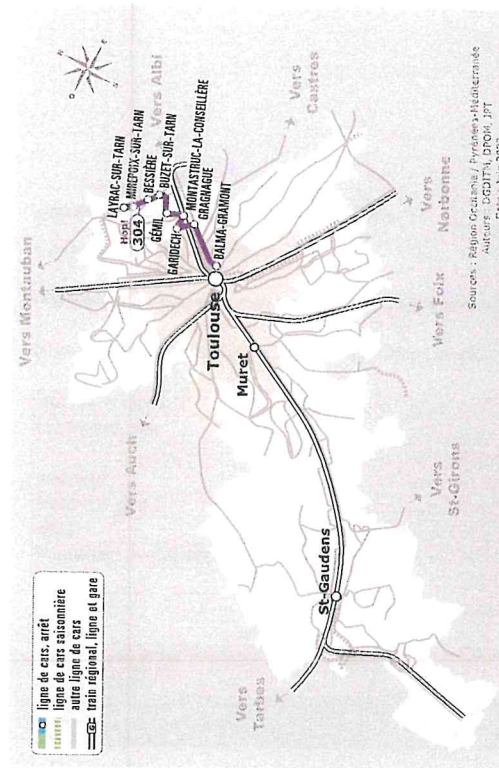

## BESSIERES > MONTASTRUC > BALMA (M)

JOURS DE LA SEMAINE		LaV	LaV	LaV	LaV	LaV	LaV	LaV	LaV	LaV	LaV	LaV	LaV
PÉRIODES SCOLAIRES		●	●	●	●	●	●	●	●	●	●	●	●
PETITES VACANCES		●	●	●	●	●	●	●	●	●	●	●	●
ÉTÉ		●	●	●	●	●	●	●	●	●	●	●	●
MIREPOIX-SUR-TARN	Salle des Fêtes	05:50	06:20	06:50	07:20	07:50	08:20	15:40	16:10	16:40	17:10	17:40	18:10
LAYRAC-SUR-TARN	Mairie	05:53	06:23	06:53	07:23	07:53	08:23	15:43	16:13	16:43	17:13	17:43	18:13
BESSIERES	Le Triangle	06:00	06:30	07:00	07:30	08:00	08:30	15:50	16:20	16:50	17:20	17:50	18:20
	Esplanade	06:03	06:33	07:03	07:33	08:03	08:33	15:53	16:23	16:53	17:23	17:53	18:23
BUZET-SUR-TARN	Al Cros	06:07	06:37	07:07	07:37	08:07	08:37	15:57	16:27	16:57	17:27	17:57	18:27
GEMIL	Mairie <sup>(2)</sup>	06:17	06:47	07:17	07:47	08:17	08:47	16:07	16:37	17:07	17:37	18:07	18:37
MONTASTRUC-LA-CONSEILLERE	La Conseillère	06:19	06:49	07:19	07:49	08:19	08:49	16:09	16:39	17:09	17:39	18:09	18:39
GARIDECH	Cité	06:25	06:55	07:25	07:55	08:25	08:55	16:15	16:45	17:15	17:45	18:15	18:45
GRAGNAGUE	Poney Club	06:28	06:58	07:28	07:58	08:28	08:58	16:18	16:48	17:18	17:48	18:18	18:48
BALMA	Gramont <sup>(1)</sup>	06:40	07:10	07:45	08:15	08:45	09:15	16:35	17:05	17:35	18:05	18:35	19:05

Tous les véhicules de cette ligne sont accessibles aux personnes en fauteuil roulant.

Les horaires sont donnés à titre indicatif. Se présenter à l'arrêt 5 minutes avant l'horaire du car.

<sup>(1)</sup> Correspondance avec le métro ligne A

<sup>(2)</sup> Cet arrêt est en connexion avec une aire de covoiturage