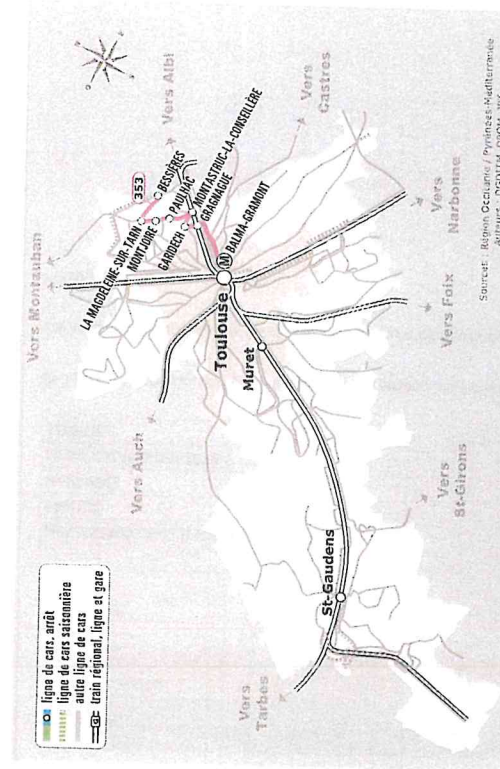

## BESSIÈRES > GRAGNAGUE > BALMA (M)

JOURS DE LA SEMAINE		LàV	LàV	LàV	LàV
PÉRIODES SCOLAIRES		•	•	•	•
PETITES VACANCES		•	•	•	•
ÉTÉ		•	•	•	•
BESSIÈRES	Le Triangle	06:30	06:45	12:25	18:00
LA MAGDELAINE-SUR-TARN	Mairie	06:36	06:51	12:31	18:06
MONTJOIRE	Saint-Sermin	06:42	06:57	12:37	18:11
PAULHAC	Salles des Fêtes	06:44	06:59	12:39	18:13
MONTASTRUC-LA-CONSEILLERE	La Conseillère	06:53	07:08	12:48	18:21
GARIDECH	Eglise	06:58	07:13	12:53	18:26
	Cité	06:59	07:14	12:54	18:27
GRAGNAGUE	Eglise	07:05	07:20	13:00	18:33
BALMA	Gramont <sup>(1)</sup>	07:20	07:35	13:15	18:52

Tous les véhicules de cette ligne sont accessibles aux personnes en fauteuil roulant.

Les horaires sont donnés à titre indicatif. Se présenter à l'arrêt 5 minutes avant l'horaire du car.

<sup>(1)</sup> Correspondance avec le métro ligne A