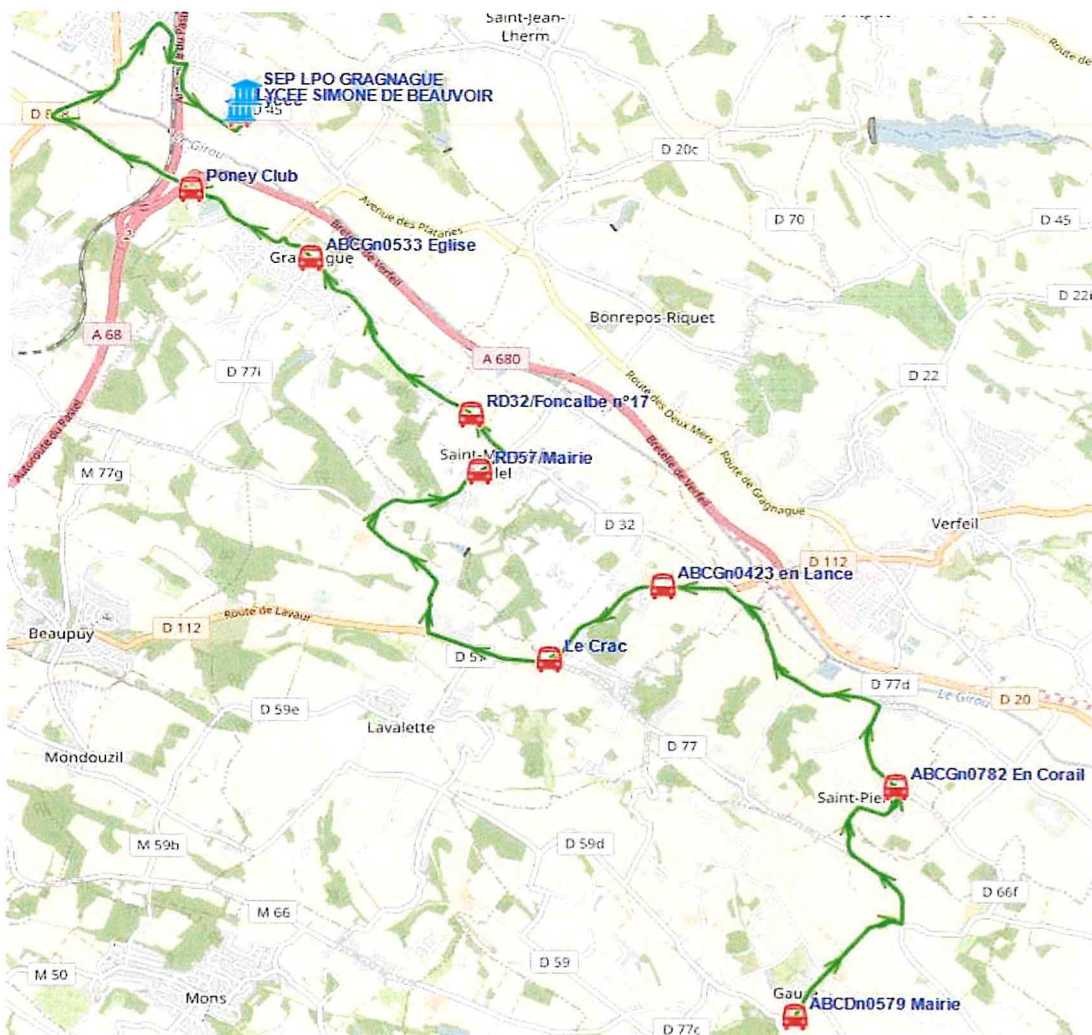

Fiche Horaire

Ligne : S5011 - GAURE - LYCEE GRAGNAGUE

Validité à partir du 16/08/2023

Scol Course : Oui

Nota :

Commune	Itinéraires Km en charge Point d'arrêt	S5011A01 22,21 Immjv---
GAURE	ABCDn0579 Mairie	07:13
SAINT-PIERRE	ABCGn0782 En Corail	07:19
SAINT-MARCEL-PAULEL	ABCGn0423 en Lance	07:24
	Le Crac	07:26
	RD57/Mairie	07:31
	RD32/Foncalbe n°17	07:33
GRAGNAGUE	ABCGn0533 Eglise	07:38
	Poney Club ^(A)	07:40
	Lycée	07:47

Transporteur

VERDIE AUTOCARS (DREMIL)

Nota

A - Correspondance avec la Ligne LIO 304

Fiche Horaire

Ligne : S5011 - GAURE - LYCEE GRAGNAGUE

Validité à partir du 16/08/2023

Scol Course : Oui Oui

Nota :

Commune	Itinéraires Km en charge Point d'arrêt	S5011R01 24,08 --m----	S5011R01 24,08 lm-jv--
GRAGNAGUE	Lycée	13:10	18:10
	Poney Club	13:17	18:17 ^(A)
SAINT-MARCEL-PAULEL	ABCGn0533 Eglise	13:19	18:19
	RD32/Foncalbe n°19	13:24	18:24
	RD57/Mairie	13:26	18:26
	Le Crac	13:31	18:31
	ABCGn0423 en Lance	13:33	18:33
SAINT-PIERRE	ABCGn0782 En Corail	13:38	18:38
GAURE	ABCDn0579 Mairie	13:44	18:44

Transporteur

VERDIE AUTOCARS (DREMIL)

Nota

A - Correspondance avec la Ligne LIO 304