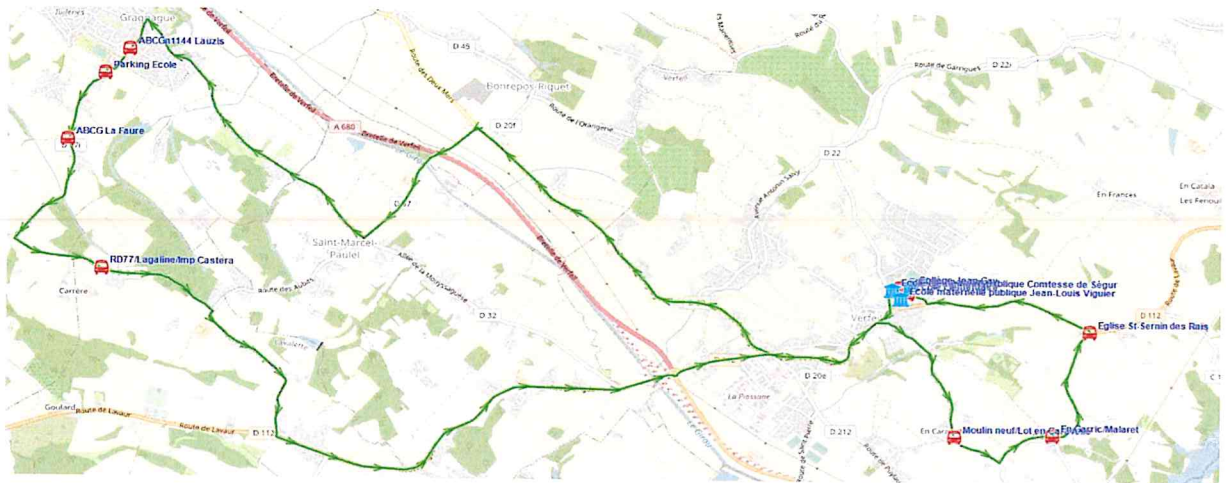

# Fiche Horaire

Ligne : S4206 - GRAGNAGUE-COLLEGE&ECOLES DE VERFEIL

Validité à partir du 17/08/2023

Scol Course :		Oui
Commune	Point d'arrêt	S4206A01 Km en charge Immjv---
VERFEIL	Ecole Elémentaire	07:35
GRAGNAGUE	ABCGn1144 Lauzis	07:50
	Parking Ecole	07:53
LAVALETTE	ABCG La Faure	07:55
	RD77/Lagaline/Imp Castera	07:58
VERFEIL	Moulin neuf/Lot en Caravelle	08:10
	En Garric/Malaret	08:12
	Eglise St-Sernin des Raïs	08:14
	Collège Jean Gay	08:20
	Ecole Elémentaire	08:20

Transporteur  
VERDIE AUTOCARS (DREMIL)

# Fiche Horaire

Ligne : S4206 - GRAGNAGUE-COLLEGE&ECOLES DE VERFEIL

Validité à partir du 17/08/2023

Commune	Point d'arrêt	Scol Course :	
		Itinéraires Km en charge	26,62
VERFEIL	Collège Jean Gay	11:50	17:10
	Ecole Élémentaire	11:50	17:10
GRAGNAGUE	ABCGn1144 Lauzis	12:06	17:26
	Parking Ecole	12:09	17:29
	ABCG La Faure	12:11	17:31
LAVALETTE	RD77/Lagaline/Imp Castera	12:14	17:34
VERFEIL	Moulin neuf/Lot en Caravelle	12:26	17:46
	En Garric/Malaret	12:28	17:48
	Eglise St-Sernin des Rais	12:30	17:50
	Ecole Élémentaire	12:40	18:00