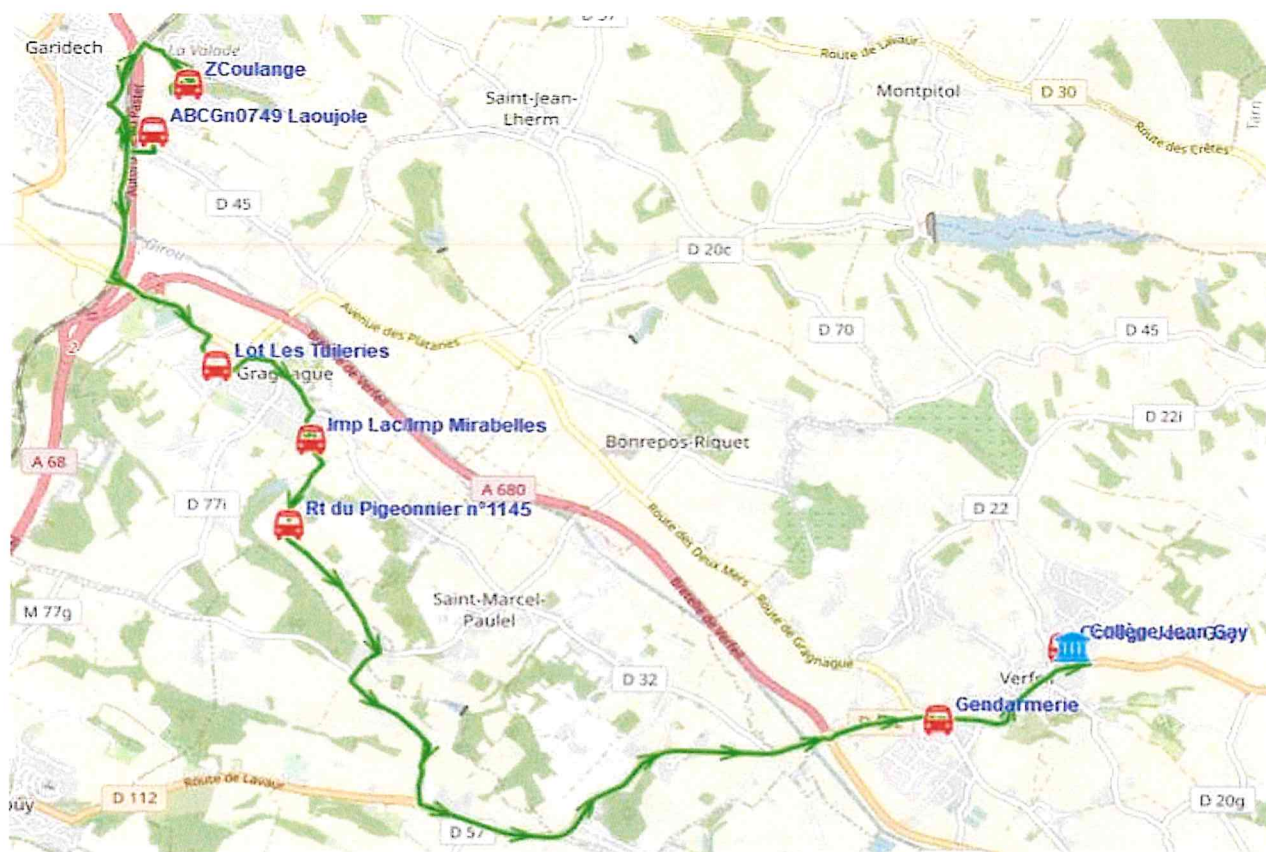

Fiche Horaire

Ligne : S4200 - GRAGNAGUE-COLLEGE VERFEIL

Validité à partir du 16/09/2022

Scol Course :		Oui
Commune	Itinéraires Km en charge	S4200A01 19 Immjv---
GRAGNAGUE	ABCGn0749 Laoujole	07:40
	ZCoulange	07:45
	Lot Les Tuileries	07:52
	Imp Lac/Imp Mirabelles	07:56
	Rt du Pigeonnier n°1145	08:00
VERFEIL	Gendarmerie	08:14
	Collège Jean Gay	08:20

Transporteur

VERDIE AUTOCARS (DREMIL)

Fiche Horaire

Ligne : S4200 - GRAGNAGUE-COLLEGE VERFEIL

Validité à partir du 16/09/2022

Scol Course :		Oui	Oui
Commune	Itinéraires Km en charge Point d'arrêt	S4200R01 18,81 --m----	S4200R01 18,81 lm-jv---
VERFEIL	Collège Jean Gay	11:50	17:10
	Gendarmerie	11:56	17:16
GRAGNAGUE	Rt du Pigeonnier n°1145	12:07	17:27
	Imp Lac/Imp Mirabelles	12:09	17:29
	Lot Les Tuileries	12:18	17:38
	ZCoulange	12:25	17:45
	ABCGn0749 Laoujole	12:35	17:50

Transporteur
VERDIE AUTOCARS (DREMIL)