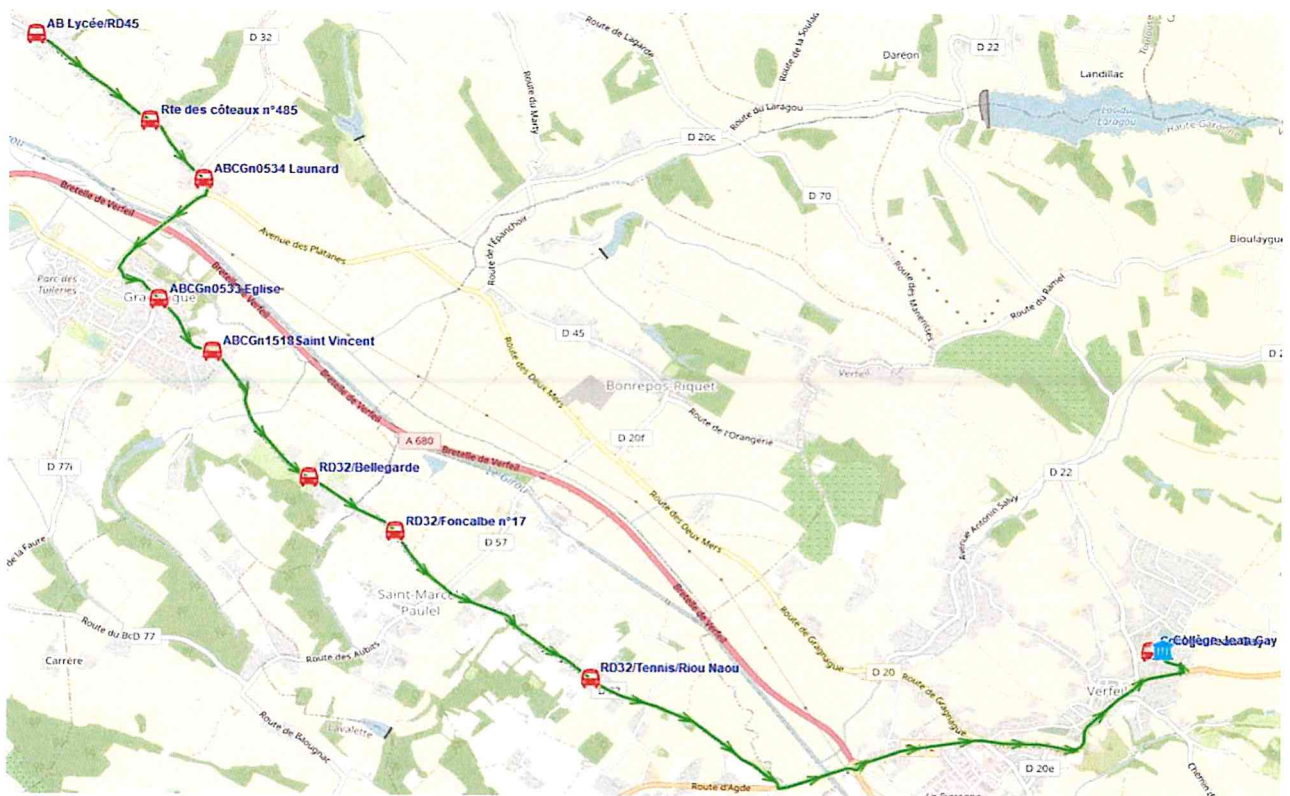

# Fiche Horaire

Ligne : S4203 - GRAGNAGUE-COLLEGE DE VERFEIL

Validité à partir du 28/09/2022

Scol Course :		Oui
Commune	Itinéraires Km en charge	S4203A01 11,57 Immjv---
GRAGNAGUE	AB Lycée/RD45	07:53
	Rte des côteaux n°485	07:55
	ABCGn0534 Launard	07:57
	ABCGn0533 Eglise	08:00
	ABCGn1518 Saint Vincent	08:02
	RD32/Bellegarde	08:05
SAINT-MARCEL-PAULEL	RD32/Foncalbe n°17	08:06
	RD32/Tennis/Riou Naou	08:10
VERFEIL	Collège Jean Gay	08:20

Transporteur  
VERDIE AUTOCARS (DREMIL)

# Fiche Horaire

Ligne : S4203 - GRAGNAGUE-COLLEGE DE VERFEIL

Validité à partir du 28/09/2022

Scol Course :		Oui	Oui
Itinéraires		S4203R01	S4203R01
Km en charge		11,39	11,39
Commune	Point d'arrêt	--m---	lm-jv--
VERFEIL	Collège Jean Gay	11:50	17:10
SAINT-MARCEL-PAULEL	RD32/Tennis/Riou Naou	12:00	17:20
	RD32/Foncalbe n°19	12:01	17:24
GRAGNAGUE	RD32/Bellegarde	12:05	17:25
	ABCGn1518 Saint Vincent	12:08	17:28
	ABCGn0533 Eglise	12:10	17:30
	ABCGn0534 Launard	12:13	17:33
	RD45/Bellevue/n°430	12:15	17:35
	AB Lycée/RD45	12:18	17:38