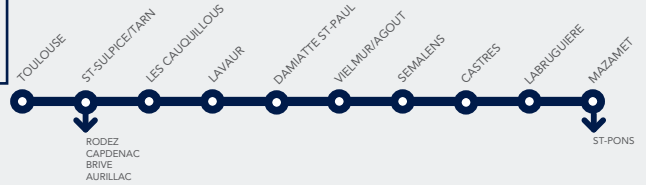

HORAIRES liO Train

APPLICABLES
DU 2 JUILLET AU 10 DÉCEMBRE 2022

MAZAMET > TOULOUSE

* Ne circule pas les jours fériés (sauf exception précisée dans le renvoi numéroté)	Lun à Ven*	Lun à Ven*	Lun à Ven*	Tous les jours	Lun à Ven*	Sauf Sam	Lun à Sam*	Dim et Fêtes	Tous les jours	Tous les jours	Lun à Ven*	Tous les jours
					1							2
	liO Train	liO Train	liO Train	liO Train	liO Train	liO Train	liO Train	liO Car	liO Train	liO Train	liO Train	liO Train
Mazamet	5.27	5.51	6.35	7.37	8.43	10.28	12.31	13.05	14.32	17.29	18.23	19.40
Labruguière Abri Bus								13.20				
Labruguière	5.36	6.00	6.45	7.48	8.53	10.37	12.41		14.42	17.39	18.33	19.50
Castres	5.51	6.14	6.58	8.02	9.07	10.51	12.55	13.35	14.55	17.53	18.58	20.03
Vielmur sur Agout	6.02	6.25	7.09	8.13	9.18	11.02	13.05	13.55	15.06	18.03	19.09	20.14
St Paul Cap Joux Centre								14.05				
Damiatte Saint Paul	6.11	6.36	7.17	8.21	9.27	11.11	13.14		15.14	18.12	19.18	20.22
Lavour Centre								14.20				
Lavour	6.22	6.48	7.28	8.32	9.37	11.21	13.24	14.25	15.25	18.24	19.29	20.33
Les Cauquillous	6.28	6.53	7.34	8.38	9.43	11.27	13.29		15.30	18.30	19.35	20.38
Saint Sulpice (Tarn)	6.36	7.01	7.42	8.46	9.50	11.36	13.37		15.38	18.38	19.42	20.46
Montastruc R.N. 88												
Montastruc la Conseillère	6.44	7.13	7.50	8.54	9.58	11.44	13.45		15.46	18.46	19.50	20.54
Montrabé	6.53	7.22	7.59	9.03	10.07	11.53	13.54		15.55	18.58	20.00	21.06
Toulouse Matabiau	7.01	7.30	8.06	9.10	10.14	12.01	14.02	15.05	16.02	19.06	20.08	21.14
Numéro de circulation	872450¹⁾	872452³⁾	872454⁵⁾	872456⁷⁾	872472³⁾	872458⁹⁾	872460¹⁾	35578	872462³⁾	872464⁵⁾	872466⁷⁾	872468⁹⁾

1 Ne circule pas du 02 juillet au 28 août.

2 Ne circule pas du lundi au vendredi du 18 juillet au 26 août, circule le 15 août.

- Correspondance liO (car ou train).
- Consultez l'empreinte CO₂ de vos trajets en vous rendant sur [sncf.com](https://www.sncf.com)
- Retrouvez tous les billets à petits prix sur trainlio.sncf.com et dans nos espaces de vente.
- Informations non contractuelles données sous réserve de modifications. Retrouvez tous vos horaires mis à jour sur le site trainlio.sncf.com et sur l'Appli SNCF.

Les fiches horaires sont disponibles en impression à domicile ou auprès du guichet le plus proche.

POUR VOTRE CONFORT ET L'AMÉLIORATION DES LIGNES, DES TRAVAUX DE MAINTENANCE SERONT RÉALISÉS DU 2 JUILLET AU 23 SEPTEMBRE, DU 22 AU 23 OCTOBRE ET DU 28 NOVEMBRE AU 9 DÉCEMBRE. MERCI DE VOUS REPORTER À LA FICHE HORAIRES «TRAVAUX» SUR VOS CANAUX D'INFORMATION HABITUELS.