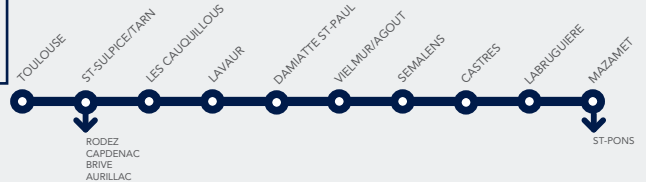

HORAIRES liO Train

APPLICABLES
DU 2 JUILLET AU 10 DÉCEMBRE 2022

TOULOUSE > MAZAMET

* Ne circule pas les jours fériés (sauf exception précisée dans le renvoi numéroté)	Lun à Ven*	Lun à Ven*	Lun à Sam*	Dim et Fêtes	Tous les jours	Tous les jours	Lun à Ven*	Dim et Fêtes	Lun à Ven*	Lun à Ven*	Tous les jours	Tous les jours	Ven*	Tous les jours
		1									2		3	
	liO Train	liO Train	liO Train	liO Train	liO Train	liO Train	liO Train	liO Car	liO Train	liO Train	liO Train	liO Train	liO Car	liO Train
Toulouse Matabiau	5.41	6.43	7.50	8.40	11.43	13.44	15.43	15.46	16.43	17.19	17.40	18.47	19.40	20.43
Montrabé	5.48	6.51	7.58	8.48	11.51	13.51	15.53		16.50	17.26	17.49	18.56		20.51
Montastruc la Conseillère	5.58	7.02	8.07	9.03	12.00	14.01	16.02		16.59	17.36	18.00	19.06		21.04
Montastruc R.N. 88								16.09						
Saint Sulpice (Tarn)	6.07	7.10	8.16	9.12	12.08	14.09	16.11	16.23	17.08	17.44	18.09	19.14		21.13
Les Cauquillous	6.14	7.19	8.24	9.20	12.16	14.17	16.19		17.15	17.52	18.16	19.21		21.21
Lavour	6.23	7.29	8.33	9.26	12.22	14.22	16.25	16.38	17.21	17.59	18.25	19.30	20.20	21.27
Lavour Centre								16.41					20.24	
Damiatte Saint Paul	6.35	7.39	8.44	9.36	12.32	14.33	16.36		17.31	18.13	18.36	19.41		21.37
St Paul Cap Joux Centre								16.56					20.39	
Vielmur sur Agout	6.44	7.48	8.53	9.45	12.41	14.41	16.45	17.08	17.39	18.22	18.44	19.49	20.49	21.46
Castres	7.04	8.08	9.13	10.02	13.01	15.01	17.02	17.23	17.59	18.46	19.08	20.09	21.04	22.03
Labruguière	7.12	8.16	9.21	10.10	13.10	15.10	17.10		18.07	18.54	19.16	20.17		22.11
Labruguière Abri Bus								17.44					21.24	
Mazamet	7.22	8.26	9.30	10.20	13.20	15.20	17.20	17.53	18.17	19.03	19.26	20.27	21.34	22.21
Numéro de circulation	872422²³	872400¹	872402²³	872420¹	872404²³	872406²³	872408²³	35585	872410¹	872412²³	872414²³	872416²³	35753	872418²³

1 Ne circule pas du 02 juillet au 28 août.

2 Ne circule pas du lundi au vendredi du 18 juillet au 26 août, circule le 15 août.

3 Circule également le 13 juillet et le 10 novembre.

- Correspondance liO (car ou train).
- Consultez l'empreinte CO₂ de vos trajets en vous rendant sur [sncf.com](https://www.sncf.com)
- **Retrouvez tous les billets à petits prix sur trainlio.sncf.com et dans nos espaces de vente.**
- **Informations non contractuelles données sous réserve de modifications.**
  Retrouvez tous vos horaires mis à jour sur le site trainlio.sncf.com et sur l'Appli SNCF.

Les fiches horaires sont disponibles en impression à domicile ou auprès du guichet le plus proche.

POUR VOTRE CONFORT ET L'AMÉLIORATION DES LIGNES, DES TRAVAUX DE MAINTENANCE SERONT RÉALISÉS **DU 2 JUILLET AU 23 SEPTEMBRE, DU 22 AU 23 OCTOBRE ET DU 28 NOVEMBRE AU 9 DÉCEMBRE.** MERCI DE VOUS REPORTER À LA FICHE HORAIRES «TRAVAUX» SUR VOS CANAUX D'INFORMATION HABITUELS.