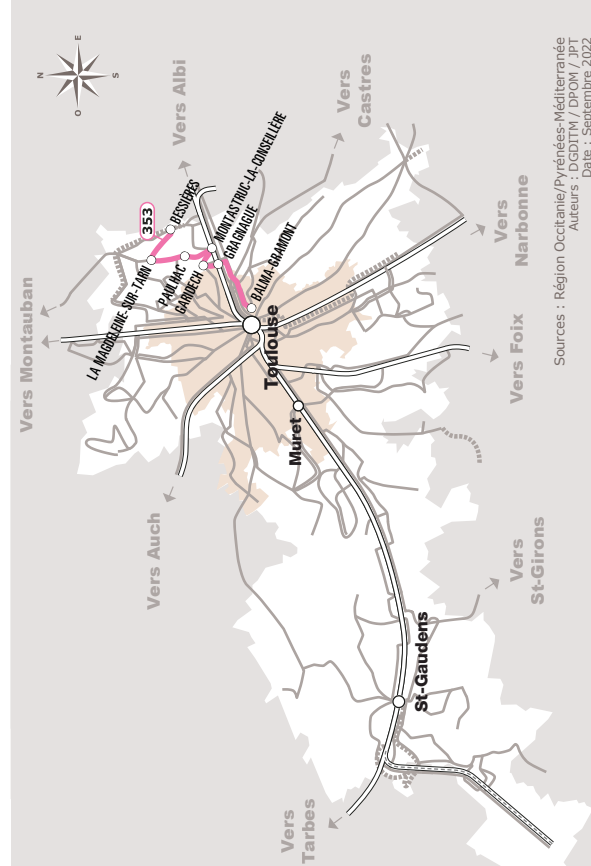

BESSIÈRES > GRAGNAGUE > BALMA (M)

JOURS DE LA SEMAINE		LàV	LàV	LàV	LàV
PÉRIODES SCOLAIRES		●	●	●	●
PETITES VACANCES		●	●	●	●
ÉTÉ		●	●	●	●
BESSIÈRES	Le Triangle	06:30	06:45	12:25	18:00
LA MAGDELAINE-SUR-TARN	Mairie	06:36	06:51	12:31	18:06
MONTJOIRE	Saint-Sermin	06:42	06:57	12:37	18:11
PAULHAC	Salles des Fêtes	06:44	06:59	12:39	18:13
MONTASTRUC-LA-CONSEILLERE	La Conseillère	06:53	07:08	12:48	18:21
GARIDECH	Eglise	06:58	07:13	12:53	18:26
	Cité	06:59	07:14	12:54	18:27
GRAGNAGUE	Eglise	07:05	07:20	13:00	18:33
BALMA	Gramont ⁽¹⁾	07:20	07:35	13:15	18:52

⁽¹⁾ Correspondance avec le métro ligne A

Sources : Région Occitanie/Pyrénées-Méditerranée
Auteurs : DGDITM / DPOM / JPT
Date : Septembre 2022

ANNÉE 2022 - 2023
Du 1/09/2022 au 31/08/2023

Haute
Garonne

Horaires
AUTOCAR

353

Ligne **353**

Bessières > Gragnague
> Balma (M)

Où acheter son titre de transport ?

- A bord du véhicule
- Sur l'application liO Occitanie
- Par SMS en envoyant le numéro de la ligne au 93 777
- À la gare routière de Toulouse

⁽¹⁾ Correspondance avec le métro ligne A