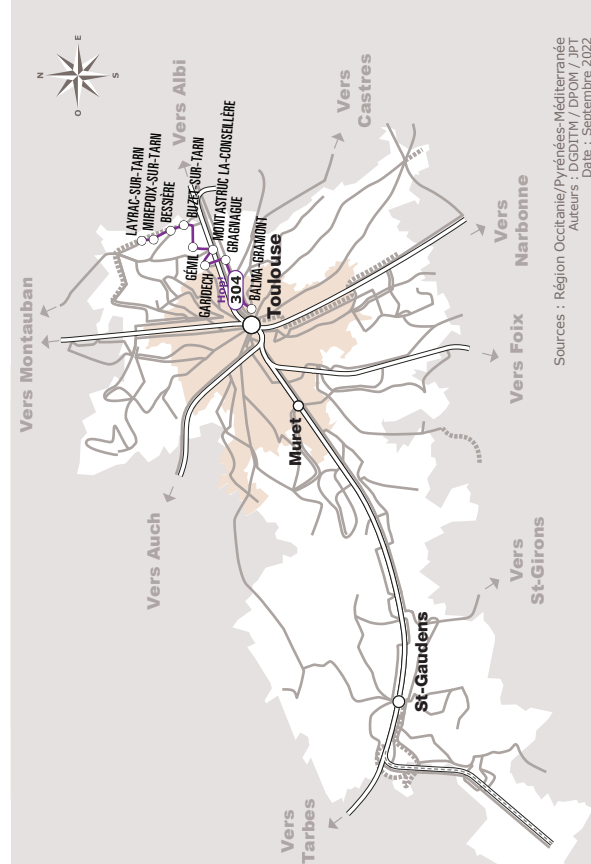

BESSIERES > MONTASTRUC > BALMA (M)

JOURS DE LA SEMAINE		LàV	LàV	LàV	LàV	LàV	LàV	LàV	LàV	LàV	LàV	LàV	
PÉRIODES SCOLAIRES		●	●	●	●	●	●	●	●	●	●	●	
PETITES VACANCES		●	●	●	●	●	●	●	●	●	●	●	
ÉTÉ		●	●	●	●	●	●	●	●	●	●	●	
MIREPOIX-SUR-TARN	Salle des Fêtes	05:50	06:20	06:50	07:20	07:50	08:20	15:40	16:10	16:40	17:10	17:40	18:10
LAYRAC-SUR-TARN	Mairie	05:53	06:23	06:53	07:23	07:53	08:23	15:43	16:13	16:43	17:13	17:43	18:13
BESSIERES	Le Triangle	06:00	06:30	07:00	07:30	08:00	08:30	15:50	16:20	16:50	17:20	17:50	18:20
	Esplanade	06:03	06:33	07:03	07:33	08:03	08:33	15:53	16:23	16:53	17:23	17:53	18:23
BUZET-SUR-TARN	Al Cros	06:07	06:37	07:07	07:37	08:07	08:37	15:57	16:27	16:57	17:27	17:57	18:27
GEMIL	Mairie ⁽²⁾	06:17	06:47	07:17	07:47	08:17	08:47	16:07	16:37	17:07	17:37	18:07	18:37
MONTASTRUC-LA-CONSEILLERE	La Conseillère	06:19	06:49	07:19	07:49	08:19	08:49	16:09	16:39	17:09	17:39	18:09	18:39
GARIDECH	Cité	06:25	06:55	07:25	07:55	08:25	08:55	16:15	16:45	17:15	17:45	18:15	18:45
GRAGNAGUE	Poney Club	06:28	06:58	07:28	07:58	08:28	08:58	16:18	16:48	17:18	17:48	18:18	18:48
BALMA	Gramont ⁽¹⁾	06:40	07:10	07:45	08:15	08:45	09:15	16:35	17:05	17:35	18:05	18:35	19:05

⁽¹⁾ Correspondance avec le métro ligne A

⁽²⁾ Cet arrêt est en connexion avec une aire de covoiturage

ANNÉE 2022 - 2023
Du 1/09/2022 au 31/08/2023

Horaires
AUTOCAR

Ligne HOPI 304

Bessieres > Montastruc
> Balma (M)

Où acheter son titre de transport ?

- A bord du véhicule
- Sur l'application liO Occitanie
- Par SMS en envoyant le numéro de la ligne au 93 777
- À la gare routière de Toulouse

Gamme tarifaire

- Ticket unitaire
- Carnet 10 trajets
- Abonnement mensuel -26 ans
- Abonnement annuel -26 ans

⁽¹⁾ Correspondance avec le métro ligne A

⁽²⁾ Cet arrêt est en connexion avec une aire de covoiturage