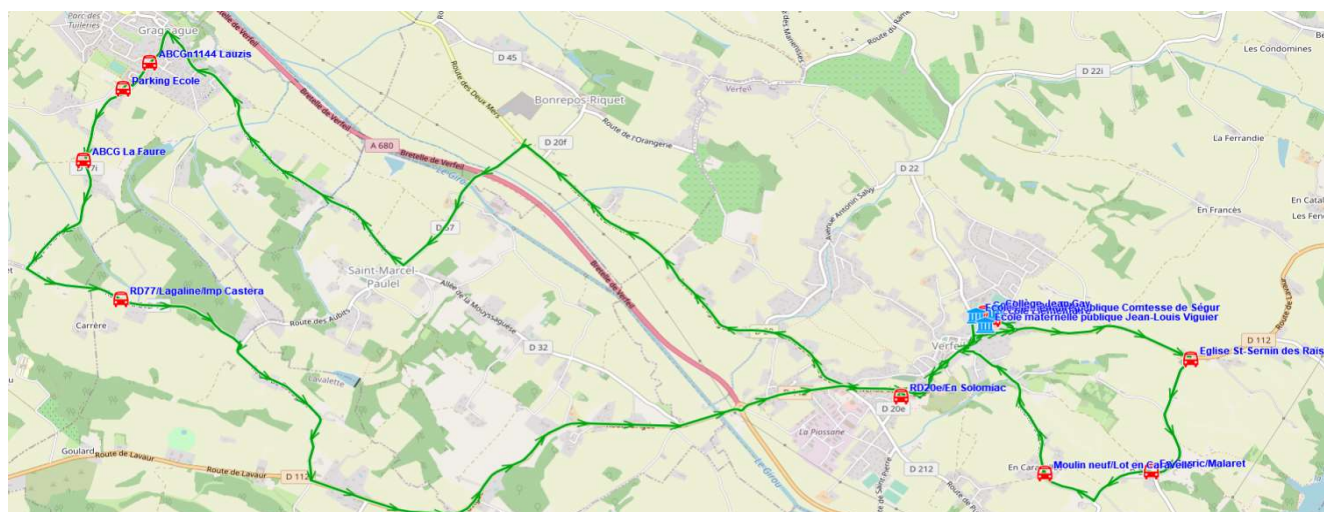

Fiche Horaire

Ligne : S4206 - GRAGNAGUE-COLLEGE&ECOLES DE VERFEIL

Validité à partir du 15/08/2022

Scol Course : Oui

Nota :

Commune	Itinéraires Km en charge Point d'arrêt	S4206A01 31,11 Immjv---
VERFEIL	RD20e/En Solomiac ^(A) Ecole Elémentaire	07:25 07:30
GRAGNAGUE	ABCGn1144 Lauzis Parking Ecole ABCG La Faure	07:45 07:48 07:50
LAVALETTE	RD77/Lagaline/Imp Castera	07:53
VERFEIL	Collège Jean Gay Eglise St-Sernin des Raïs En Garric/Malaret Moulin neuf/Lot en Caravelle Collège Jean Gay Ecole Elémentaire RD20e/En Solomiac ^(A)	08:04 08:09 08:11 08:14 08:25 08:25 08:35

Transporteur

VERDIE AUTOCARS (DREMIL)

Nota

A - Accompagnant

Fiche Horaire

Ligne : S4206 - GRAGNAGUE-COLLEGE&ECOLES DE VERFEIL

Validité à partir du 15/08/2022

Scol Course : Oui Oui
Nota :

Commune	Itinéraires	S4206R01	S4206R01
	Km en charge	29,23	29,23
Point d'arrêt		--m----	lm-jv--
VERFEIL	RD20e/En Solomiac ^(A)	11:40	16:50
	Collège Jean Gay	11:50	17:10
	Ecole Elémentaire	11:50	17:10
GRAGNAGUE	ABCGn1144 Lauzis	12:06	17:26
	Parking Ecole	12:09	17:29
	ABCG La Faure	12:11	17:31
LAVALETTE	RD77/Lagaline/Imp Castera	12:14	17:34
VERFEIL	Eglise St-Sernin des Raïs	12:25	17:45
	En Garric/Malaret	12:28	17:48
	Moulin neuf/Lot en Caravelle	12:32	17:52
	Ecole Elémentaire ^(A)	12:42	18:02

Transporteur

VERDIE AUTOCARS (DREMIL)

Nota

A - Accompagnant