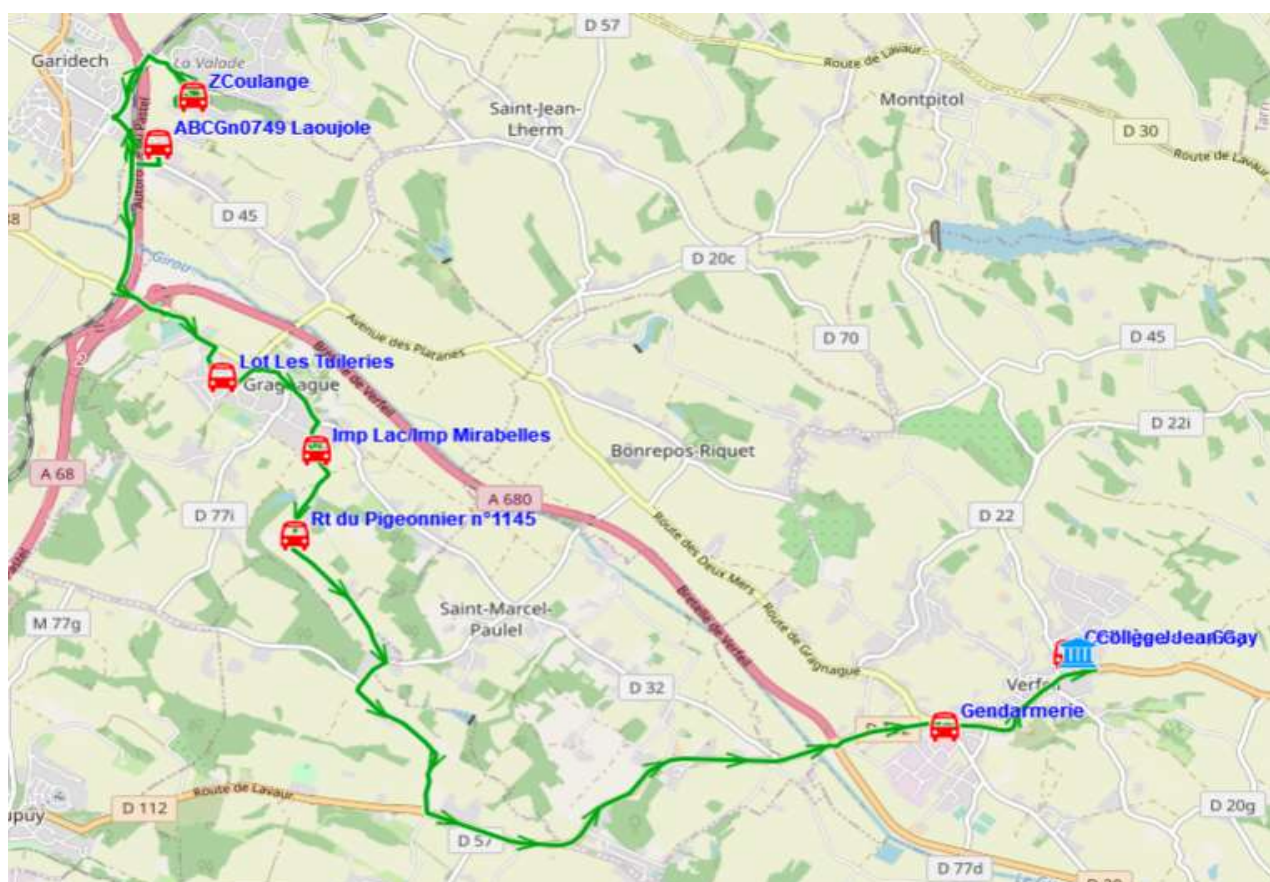

Fiche Horaire

Ligne : S4200 - GRAGNAGUE-COLLEGE VERFEIL

Validité à partir du 01/08/2022

Scol Course : Oui

| Commune | Itinéraires Km en charge Point d'arrêt | S4200A01 19 Immjv--- |
|-----------|--|----------------------------|
| GRAGNAGUE | ABCGn0749 Laoujole | 07:45 |
| | ZCoulange | 07:50 |
| | Lot Les Tuileries | 07:57 |
| | Imp Lac/Imp Mirabelles | 08:01 |
| | Rt du Pigeonnier n°1145 | 08:03 |
| VERFEIL | Gendarmerie | 08:17 |
| | Collège Jean Gay | 08:20 |

Fiche Horaire

Ligne : S4200 - GRAGNAGUE-COLLEGE VERFEIL

Validité à partir du 01/08/2022

| Scol Course : | | Oui | Oui |
|---------------|-------------------------|----------|----------|
| Commune | Itinéraires | S4200R01 | S4200R01 |
| | Km en charge | 18,81 | 18,81 |
| Point d'arrêt | | --m---- | lm-jv--- |
| VERFEIL | Collège Jean Gay | 11:50 | 17:10 |
| | Gendarmerie | 11:53 | 17:13 |
| GRAGNAGUE | Rt du Pigeonnier n°1145 | 12:07 | 17:27 |
| | Imp Lac/Imp Mirabelles | 12:09 | 17:29 |
| | Lot Les Tuileries | 12:13 | 17:33 |
| | ZCoulange | 12:20 | 17:40 |
| | ABCGn0749 Laoujole | 12:25 | 17:45 |