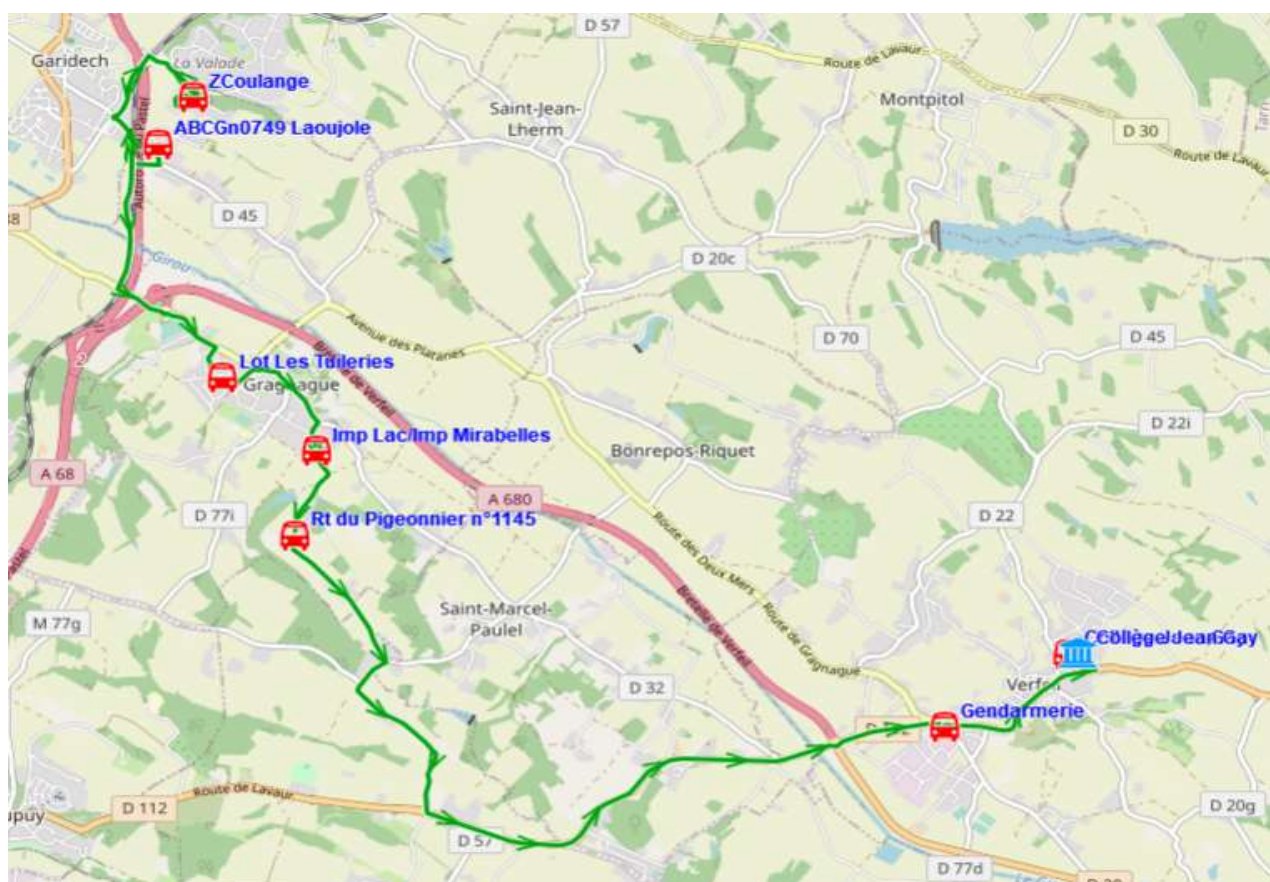

Fiche Horaire

Ligne : S4200 - GRAGNAGUE-COLLEGE VERFEIL

Validité à partir du 01/08/2022

Scol Course : Oui

Commune	Itinéraires Km en charge Point d'arrêt	S4200A01 19 Immjv---
GRAGNAGUE	ABCGn0749 Laoujole	07:45
	ZCoulange	07:50
	Lot Les Tuileries	07:57
	Imp Lac/Imp Mirabelles	08:01
	Rt du Pigeonnier n°1145	08:03
VERFEIL	Gendarmerie	08:17
	Collège Jean Gay	08:20

Fiche Horaire

Ligne : S4200 - GRAGNAGUE-COLLEGE VERFEIL

Validité à partir du 01/08/2022

Scol Course :		Oui	Oui
Commune	Itinéraires	S4200R01	S4200R01
	Km en charge	18,81	18,81
Point d'arrêt		--m----	lm-jv---
VERFEIL	Collège Jean Gay	11:50	17:10
	Gendarmerie	11:53	17:13
GRAGNAGUE	Rt du Pigeonnier n°1145	12:07	17:27
	Imp Lac/Imp Mirabelles	12:09	17:29
	Lot Les Tuileries	12:13	17:33
	ZCoulange	12:20	17:40
	ABCGn0749 Laoujole	12:25	17:45