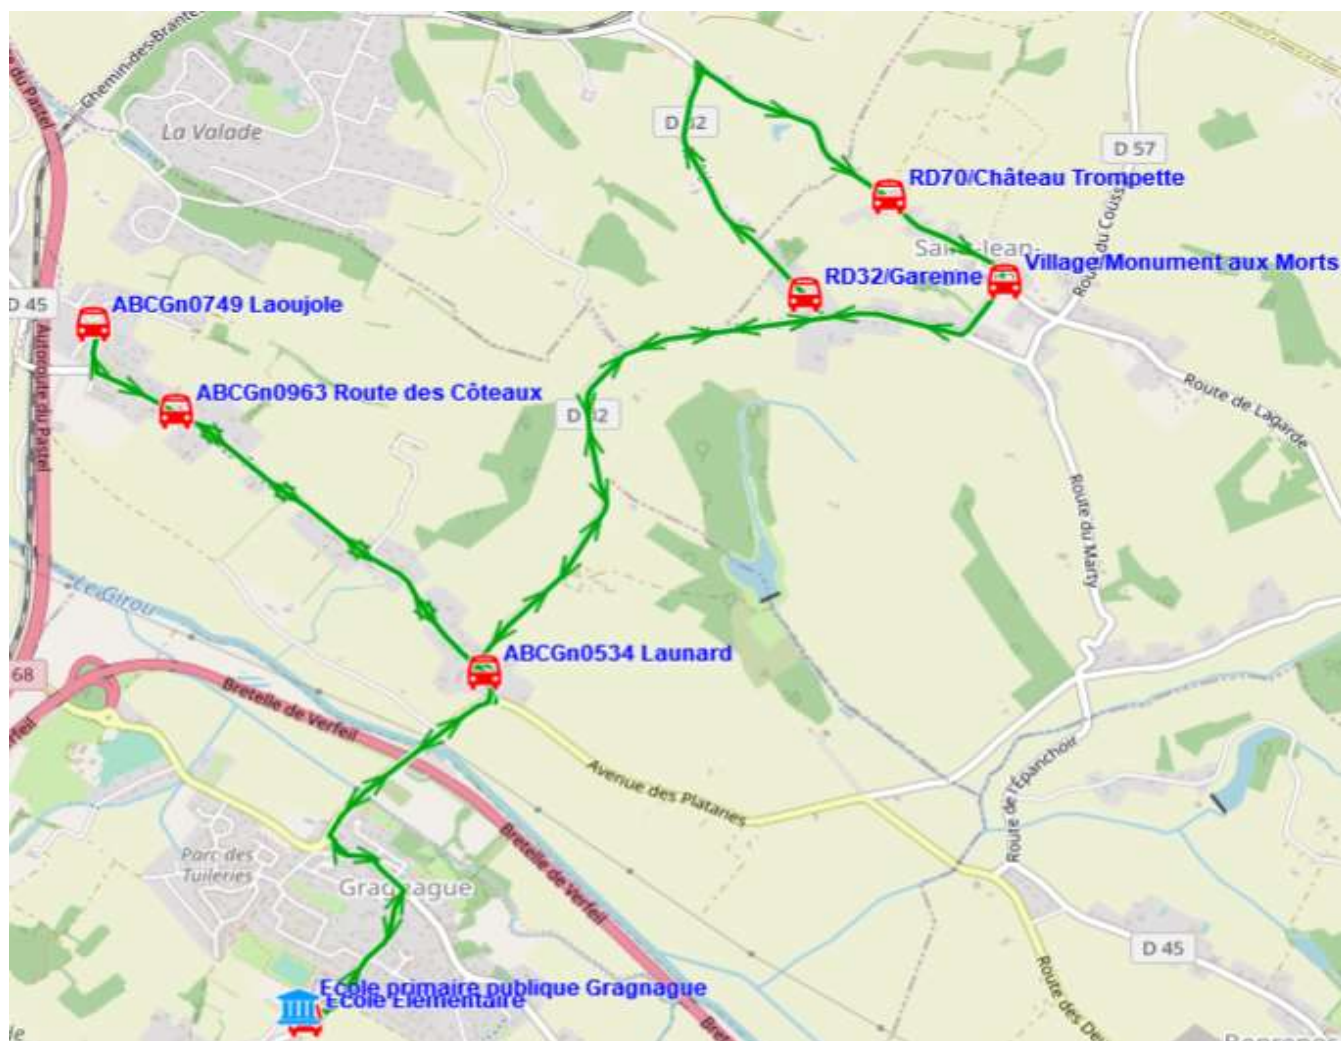

Fiche Horaire

Ligne : S5336 - ST JEAN LHERM- ECOLE DE GRAGNAGUE

Validité à partir du 01/08/2022

Scol Course : Oui

Nota :

Commune	Itinéraires Km en charge Point d'arrêt	S5336A01 15,71 Immjv---
GRAGNAGUE	Ecole Elémentaire ^(A)	08:10
SAINT-JEAN-LHERM	RD32/Garenne	08:21
	RD70/Château Trompette	08:24
	Village/Monument aux Morts	08:26
GRAGNAGUE	ABCGn0534 Launard	08:34
	ABCGn0963 Route des Côteaux	08:37
	ABCGn0749 Laoujole	08:38
	Ecole Elémentaire	08:50

Nota

A - Accompagnant

Fiche Horaire

Ligne : S5336 - ST JEAN LHERM- ECOLE DE GRAGNAGUE

Validité à partir du 01/08/2022

Scol Course : Oui Oui
Nota :

Commune	Itinéraires	S5336R01	S5336R01
	Km en charge	19,09	19,09
	Point d'arrêt	--m----	Im-jv---
GRAGNAGUE	Ecole Elémentaire ^(A)	12:10	17:15
	ABCGn0534 Launard	12:17	17:22
	ABCGn0963 Route des Côteaux	12:20	17:25
	ABCGn0749 Laoujole	12:22	17:27
SAINT-JEAN-LHERM	RD70/Château Trompette	12:32	17:37
	Village/Monument aux Morts	12:34	17:39
	RD32/Garenne	12:36	17:41
GRAGNAGUE	Ecole Elémentaire	12:50	17:55