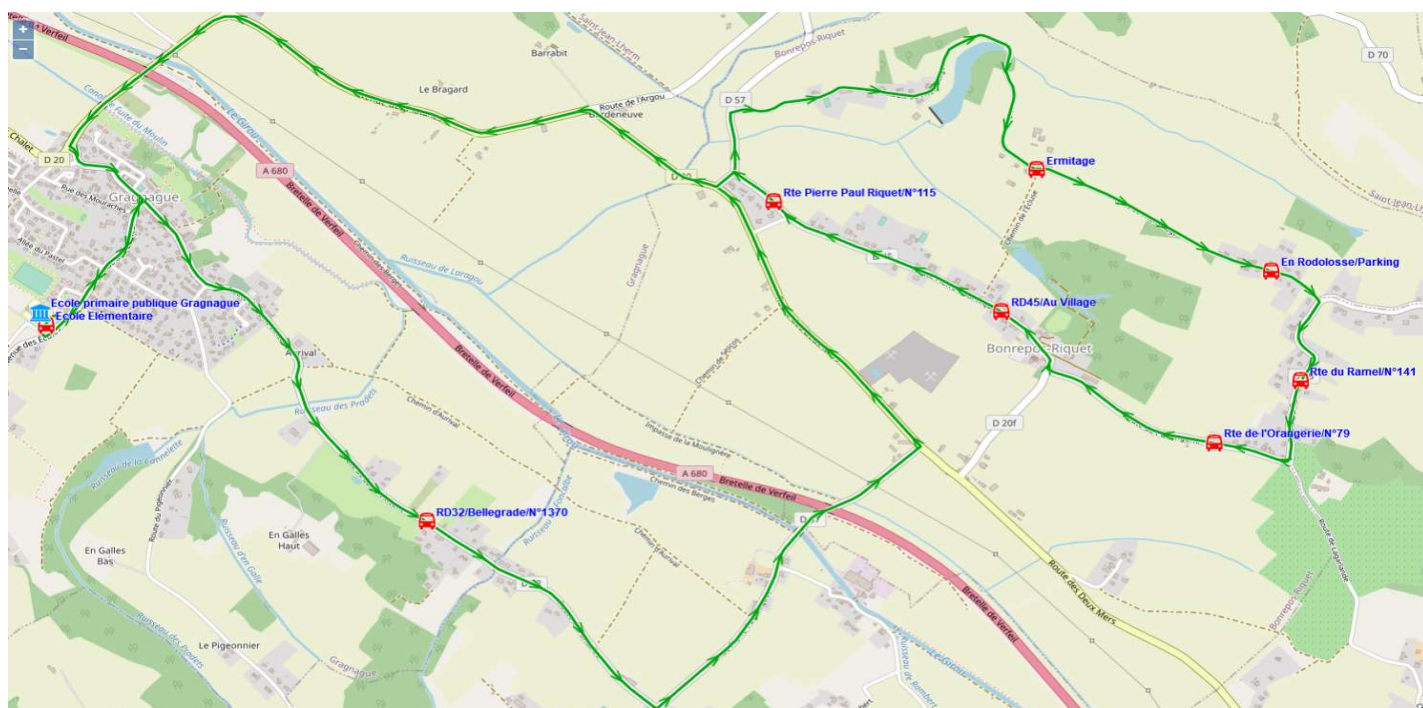

Fiche Horaire

Ligne : S5335 - RPC BONREPOS-GRAGNAGUE

Validité à partir du 01/08/2022

Scol Course : Oui

Commune	Itinéraires Km en charge Point d'arrêt	S5335A01 16,63 Immjv---
GRAGNAGUE	Ecole Elémentaire	08:10
	RD32/Bellegrade/N°1370	08:15
BONREPOS-RIQUET	Ermitage	08:25
	En Rodolosse/Parking	08:27
	Rte du Ramel/N°141	08:29
	Rte de l'Orangerie/N°79	08:32
	RD45/Au Village	08:34
	Rte Pierre Paul Riquet/N°115	08:37
GRAGNAGUE	Ecole Elémentaire	08:50

Fiche Horaire

Ligne : S5335 - RPC BONREPOS-GRAGNAGUE

Validité à partir du 01/08/2022

Scol Course : Oui Oui

Nota :

Commune	Itinéraires Km en charge Point d'arrêt	S5335R01	S5335R01
		16,63 --m-----	16,63 lm-jv---
GRAGNAGUE	Ecole Elémentaire ^(A)	12:10	17:15
BONREPOS-RIQUET	RD32/Bellegrade/N°1370	12:15	17:20
	Ermitage	12:25	17:30
	En Rodolosse/Parking	12:27	17:32
	Rte du Ramel/N°141	12:29	17:34
	Rte de l'Orangerie/N°79	12:32	17:37
	RD45/Au Village	12:34	17:39
	Rte Pierre Paul Riquet/N°115	12:37	17:42
GRAGNAGUE	Ecole Elémentaire ^(A)	12:50	17:55