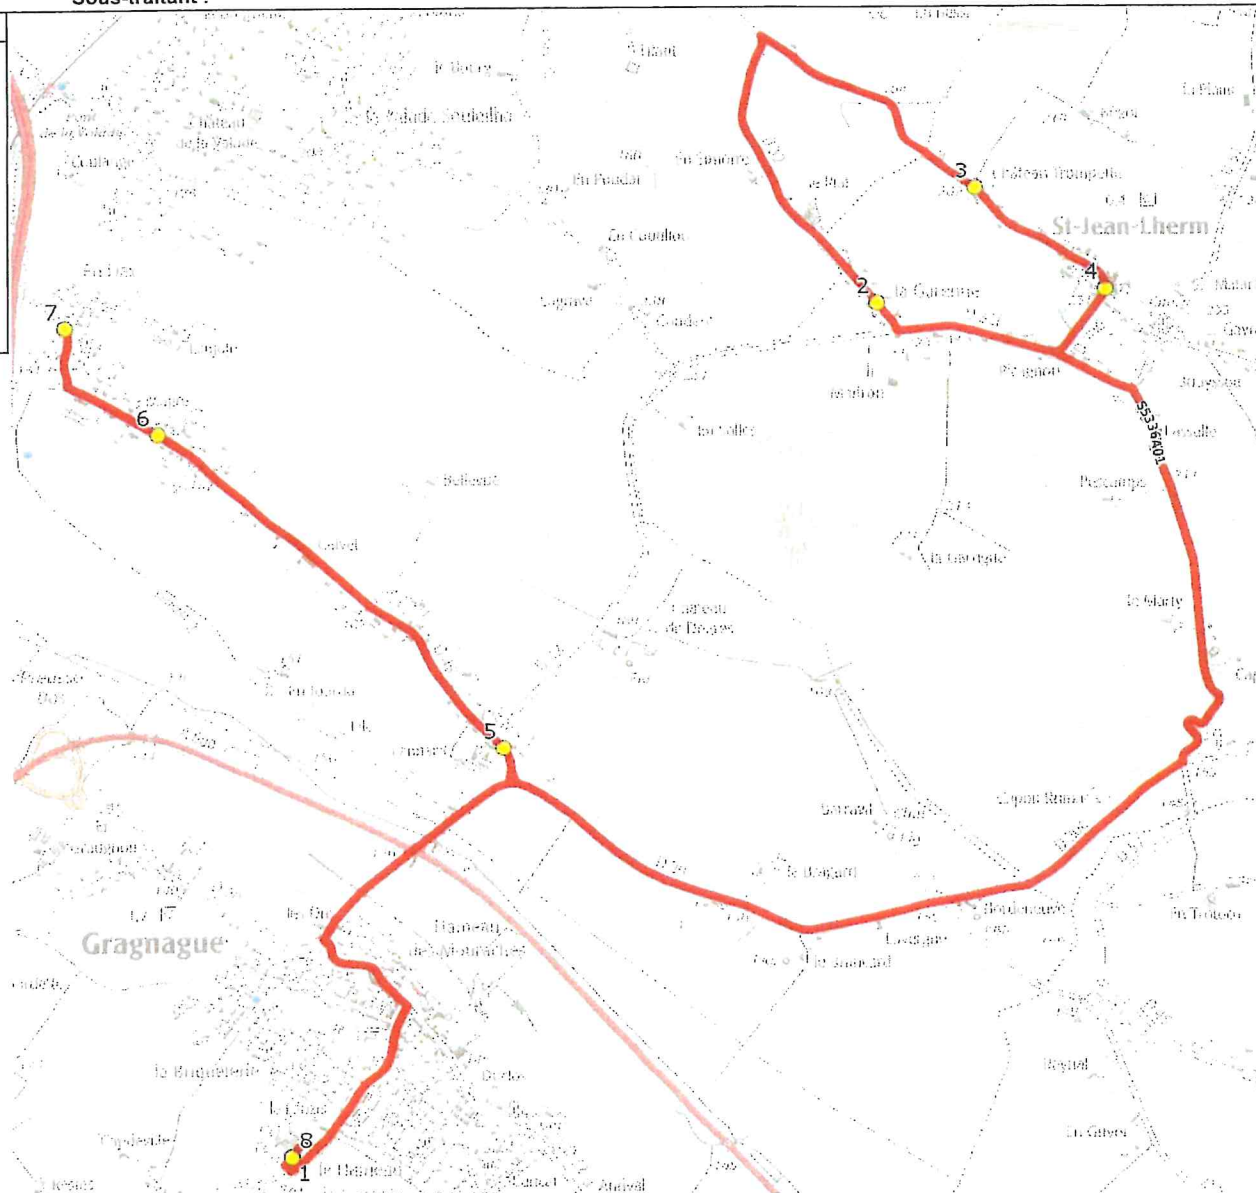

Mise à jour : 01/08/2021

Ligne : ST JEAN LHERM- ECOLE DE GRAGNAGUE

Ligne N° : S5336

Marché (année de notification-durée) : 2021-1

Transporteur : VERDIE AUTOCARS

Km en charge : 19 Km

Nombre de places assises : 55 pl

Sous-traitant :

Année : 2009

ITINERAIRE INDICATIF (ALLER)	LMMJV--
GRAGNAGUE	
1. Ecole Elémentaire	08:10 (1)
SAINT-JEAN-LHERM	
2. RD32/Garenne	08:21
3. RD70/Château Trompette	08:24
4. Village/Monument aux Morts	08:26
GRAGNAGUE	
5. ABCGn0534 Launard	08:34
6. ABCGn0963 Route des Côteaux	08:37
7. ABCGn0749 Laoujole	08:38
8. Ecole Elémentaire	08:50

Renvoi/Nota :

1 : Accompagnant

Mise à jour : 01/08/2021

Ligne : ST JEAN LHERM- ECOLE DE GRAGNAGUE

Marché (année de notification-durée) : 2021-1

Transporteur : VERDIE AUTOCARS

Ligne N° : S5336

Nombre de places assises : 55 pl

Sous-traitant :

Km en charge : 19 Km

Année : 2009

ITINERAIRE INDICATIF (RETOUR)	LM-JV--	Merc
GRAGNAGUE		
1. Ecole Elémentaire	17:25 (1)	12:10 (1)
2. ABCGn0534 Launard	17:32	12:17
3. ABCGn0963 Route des Côteaux	17:35	12:20
4. ABCGn0749 Laoujole	17:37	12:22
SAINT-JEAN-LHERM		
5. RD70/Château Trompette	17:47	12:32
6. Village/Monument aux Morts	17:49	12:34
7. RD32/Garenne	17:51	12:36
GRAGNAGUE		
8. Ecole Elémentaire	18:05	12:50