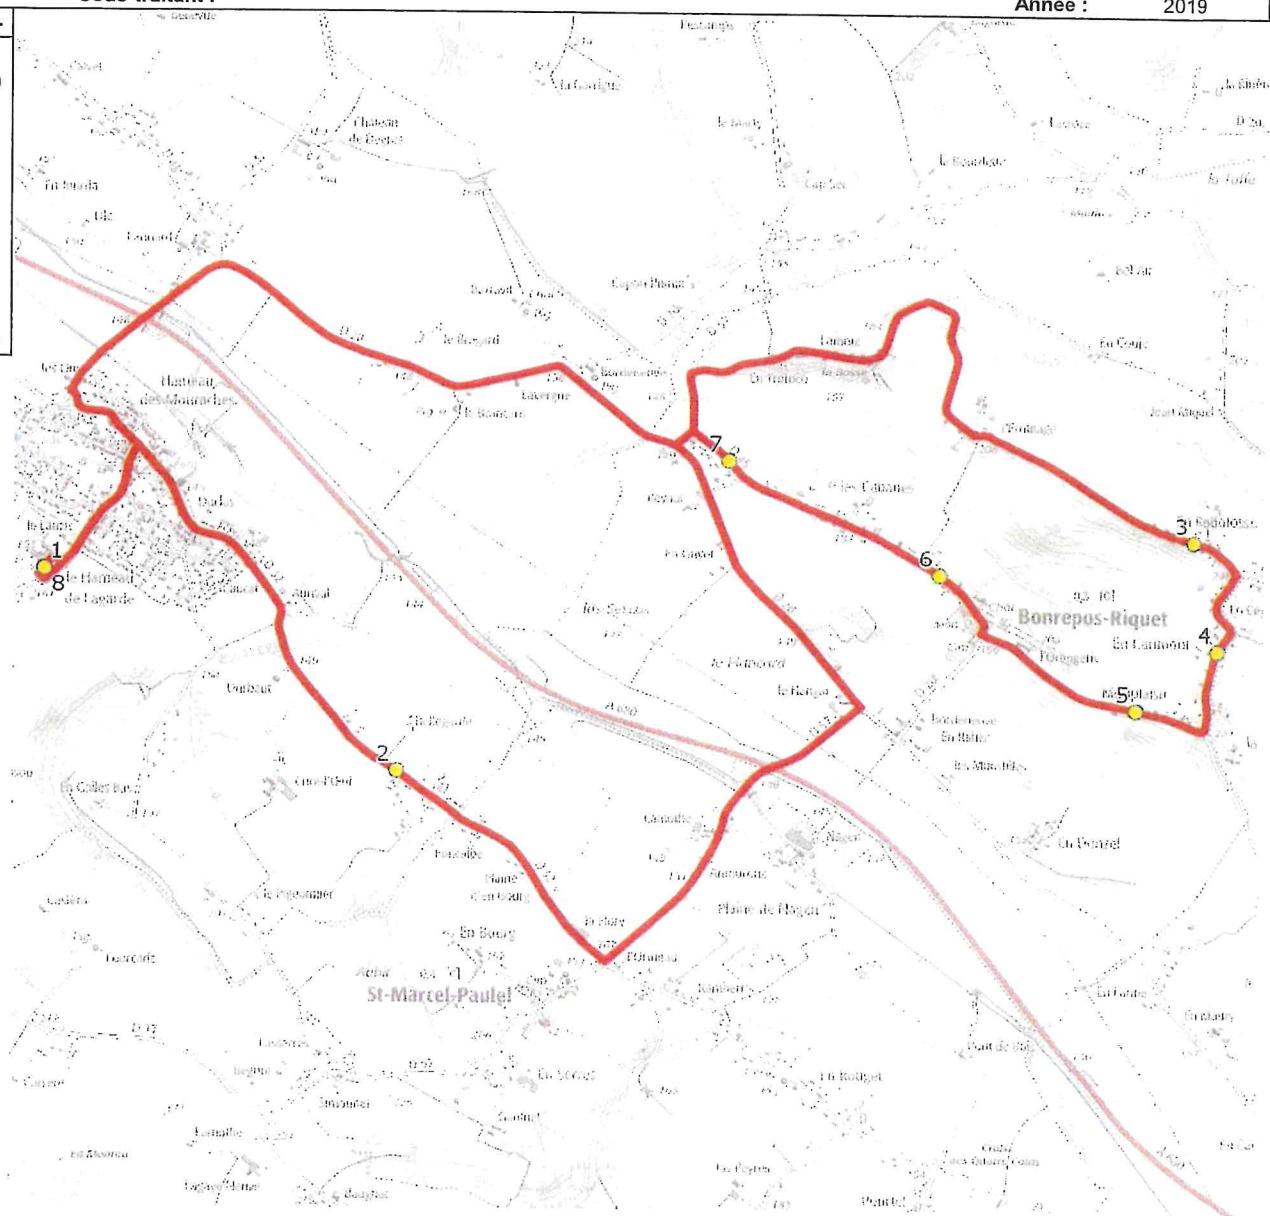

DIRECTION DES TRANSPORTS

Mise à jour : 01/08/2021	Ligne : RPC BONREPOS-GRAGNAGUE	Ligne N° : S5335
Marché (année de notification-durée) : 2021-1	Transporteur : VERDIE AUTOCARS	Km en charge : 17 Km
Nombre de places assises : 33 pl	Sous-traitant :	Année : 2019

ITINERAIRE INDICATIF (ALLER)	LMMJV--
GRAGNAGUE	
1. Ecole Elémentaire	08:10 (1)
2. RD32/Bellegrade/N°1370	08:15
BONREPOS-RIQUET	
3. En Rodolosse/Parking	08:25
4. Rte du Ramel/N°141	08:28
5. Rte de l'Orangerie/N°79	08:30
6. RD45/Au Village	08:34
7. Rte Pierre Paul Riquet/N°115	08:37
GRAGNAGUE	
8. Ecole Elémentaire	08:50 (1)

Renvoi/Nota :
1 : Accompagnatrice

Mise à jour : 01/08/2021	Ligne : RPC BONREPOS-GRAGNAGUE	Ligne N° : S5335
Marché (année de notification-durée) : 2021-1	Transporteur : VERDIE AUTOCARS	Km en charge : 17 Km
Nombre de places assises : 33 pl	Sous-traitant :	Année : 2019

ITINERAIRE INDICATIF (RETOUR)	LM-JV--	Merc
GRAGNAGUE		
1. Ecole Elémentaire	17:25 (1)	12:10 (1)
2. RD32/Bellegrade/N°1370	17:30	12:15
BONREPOS-RIQUET		
3. En Rodolosse/Parking	17:40	12:25
4. Rte du Ramel/N°141	17:43	12:28
5. Rte de l'Orangerie/N°79	17:45	12:30
6. RD45/Au Village	17:49	12:34
7. Rte Pierre Paul Riquet/N°115	17:52	12:37
GRAGNAGUE		
8. Ecole Elémentaire	18:05 (1)	12:50 (1)