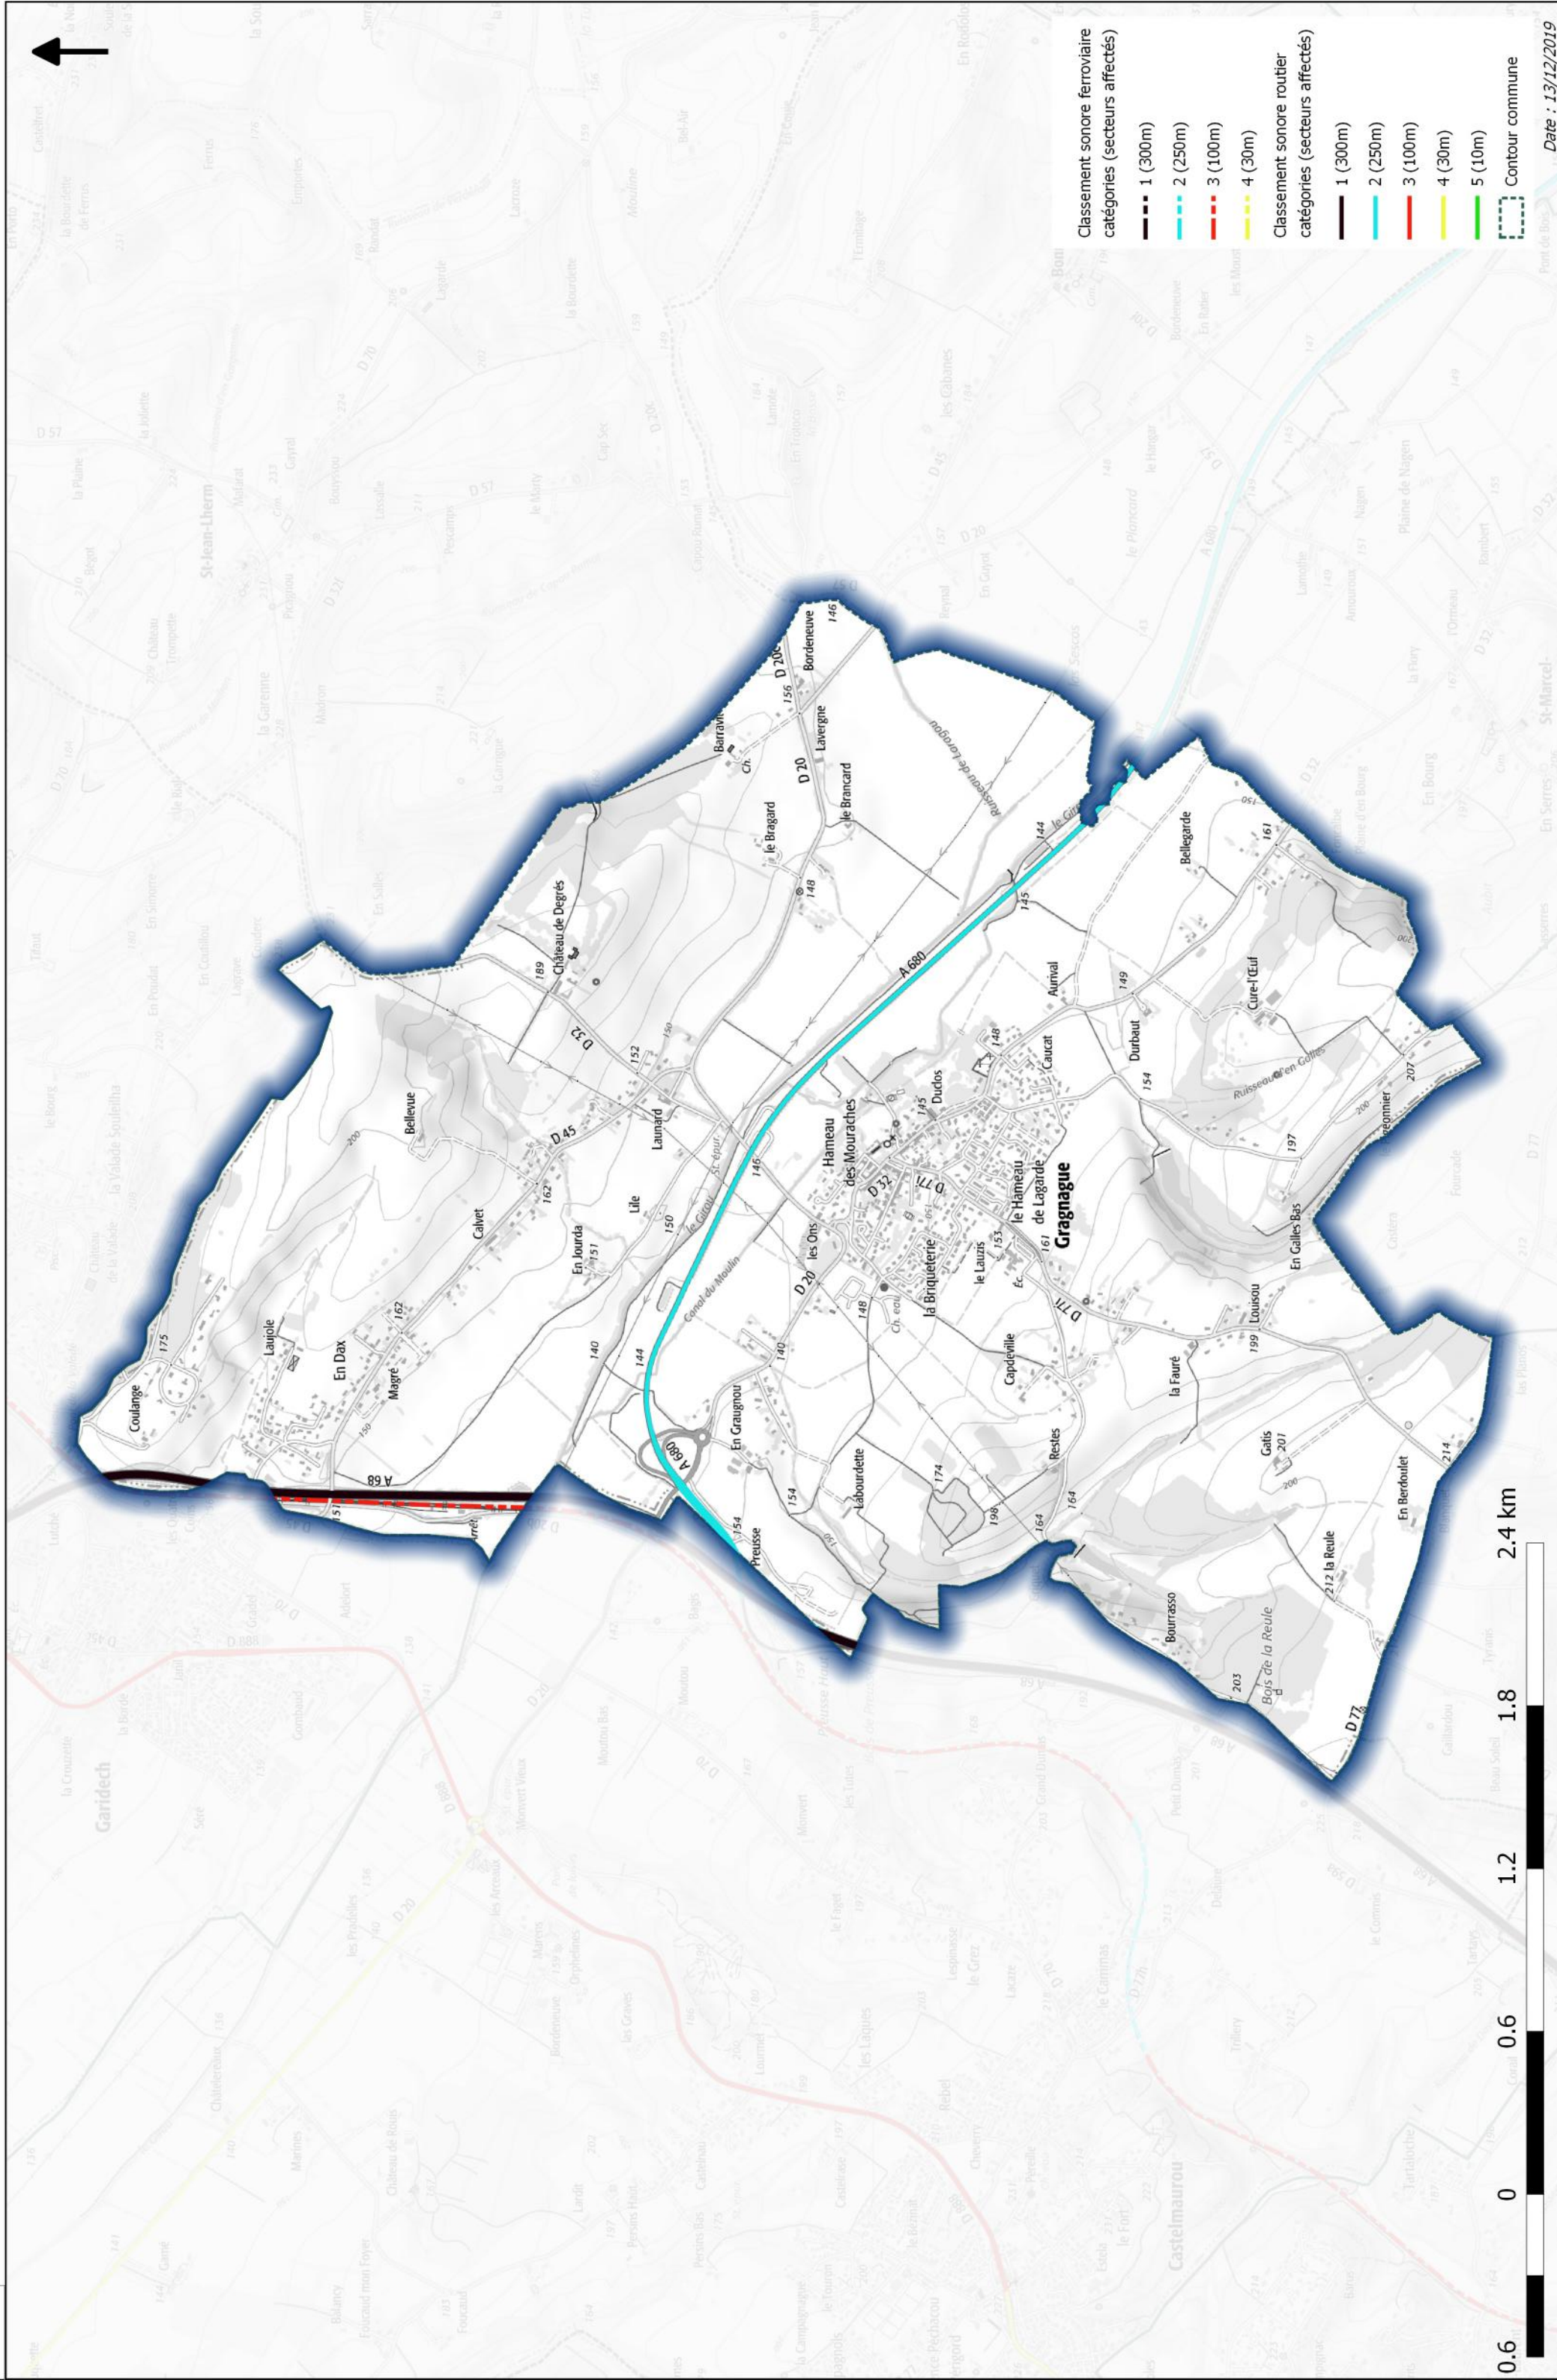

Classement sonore des infrastructures de transport terrestres Commune de GRAGNAGUE

1. **Classement sonore ferroviaire
   catégories (secteurs affectés)**
2. 1 (300m)
   - 2 (250m)
   - 3 (100m)
   - 4 (30m)
3. **Classement sonore routier
   catégories (secteurs affectés)**
4. 1 (300m)
   - 2 (250m)
   - 3 (100m)
   - 4 (30m)
   - 5 (10m)
5. Contour commune