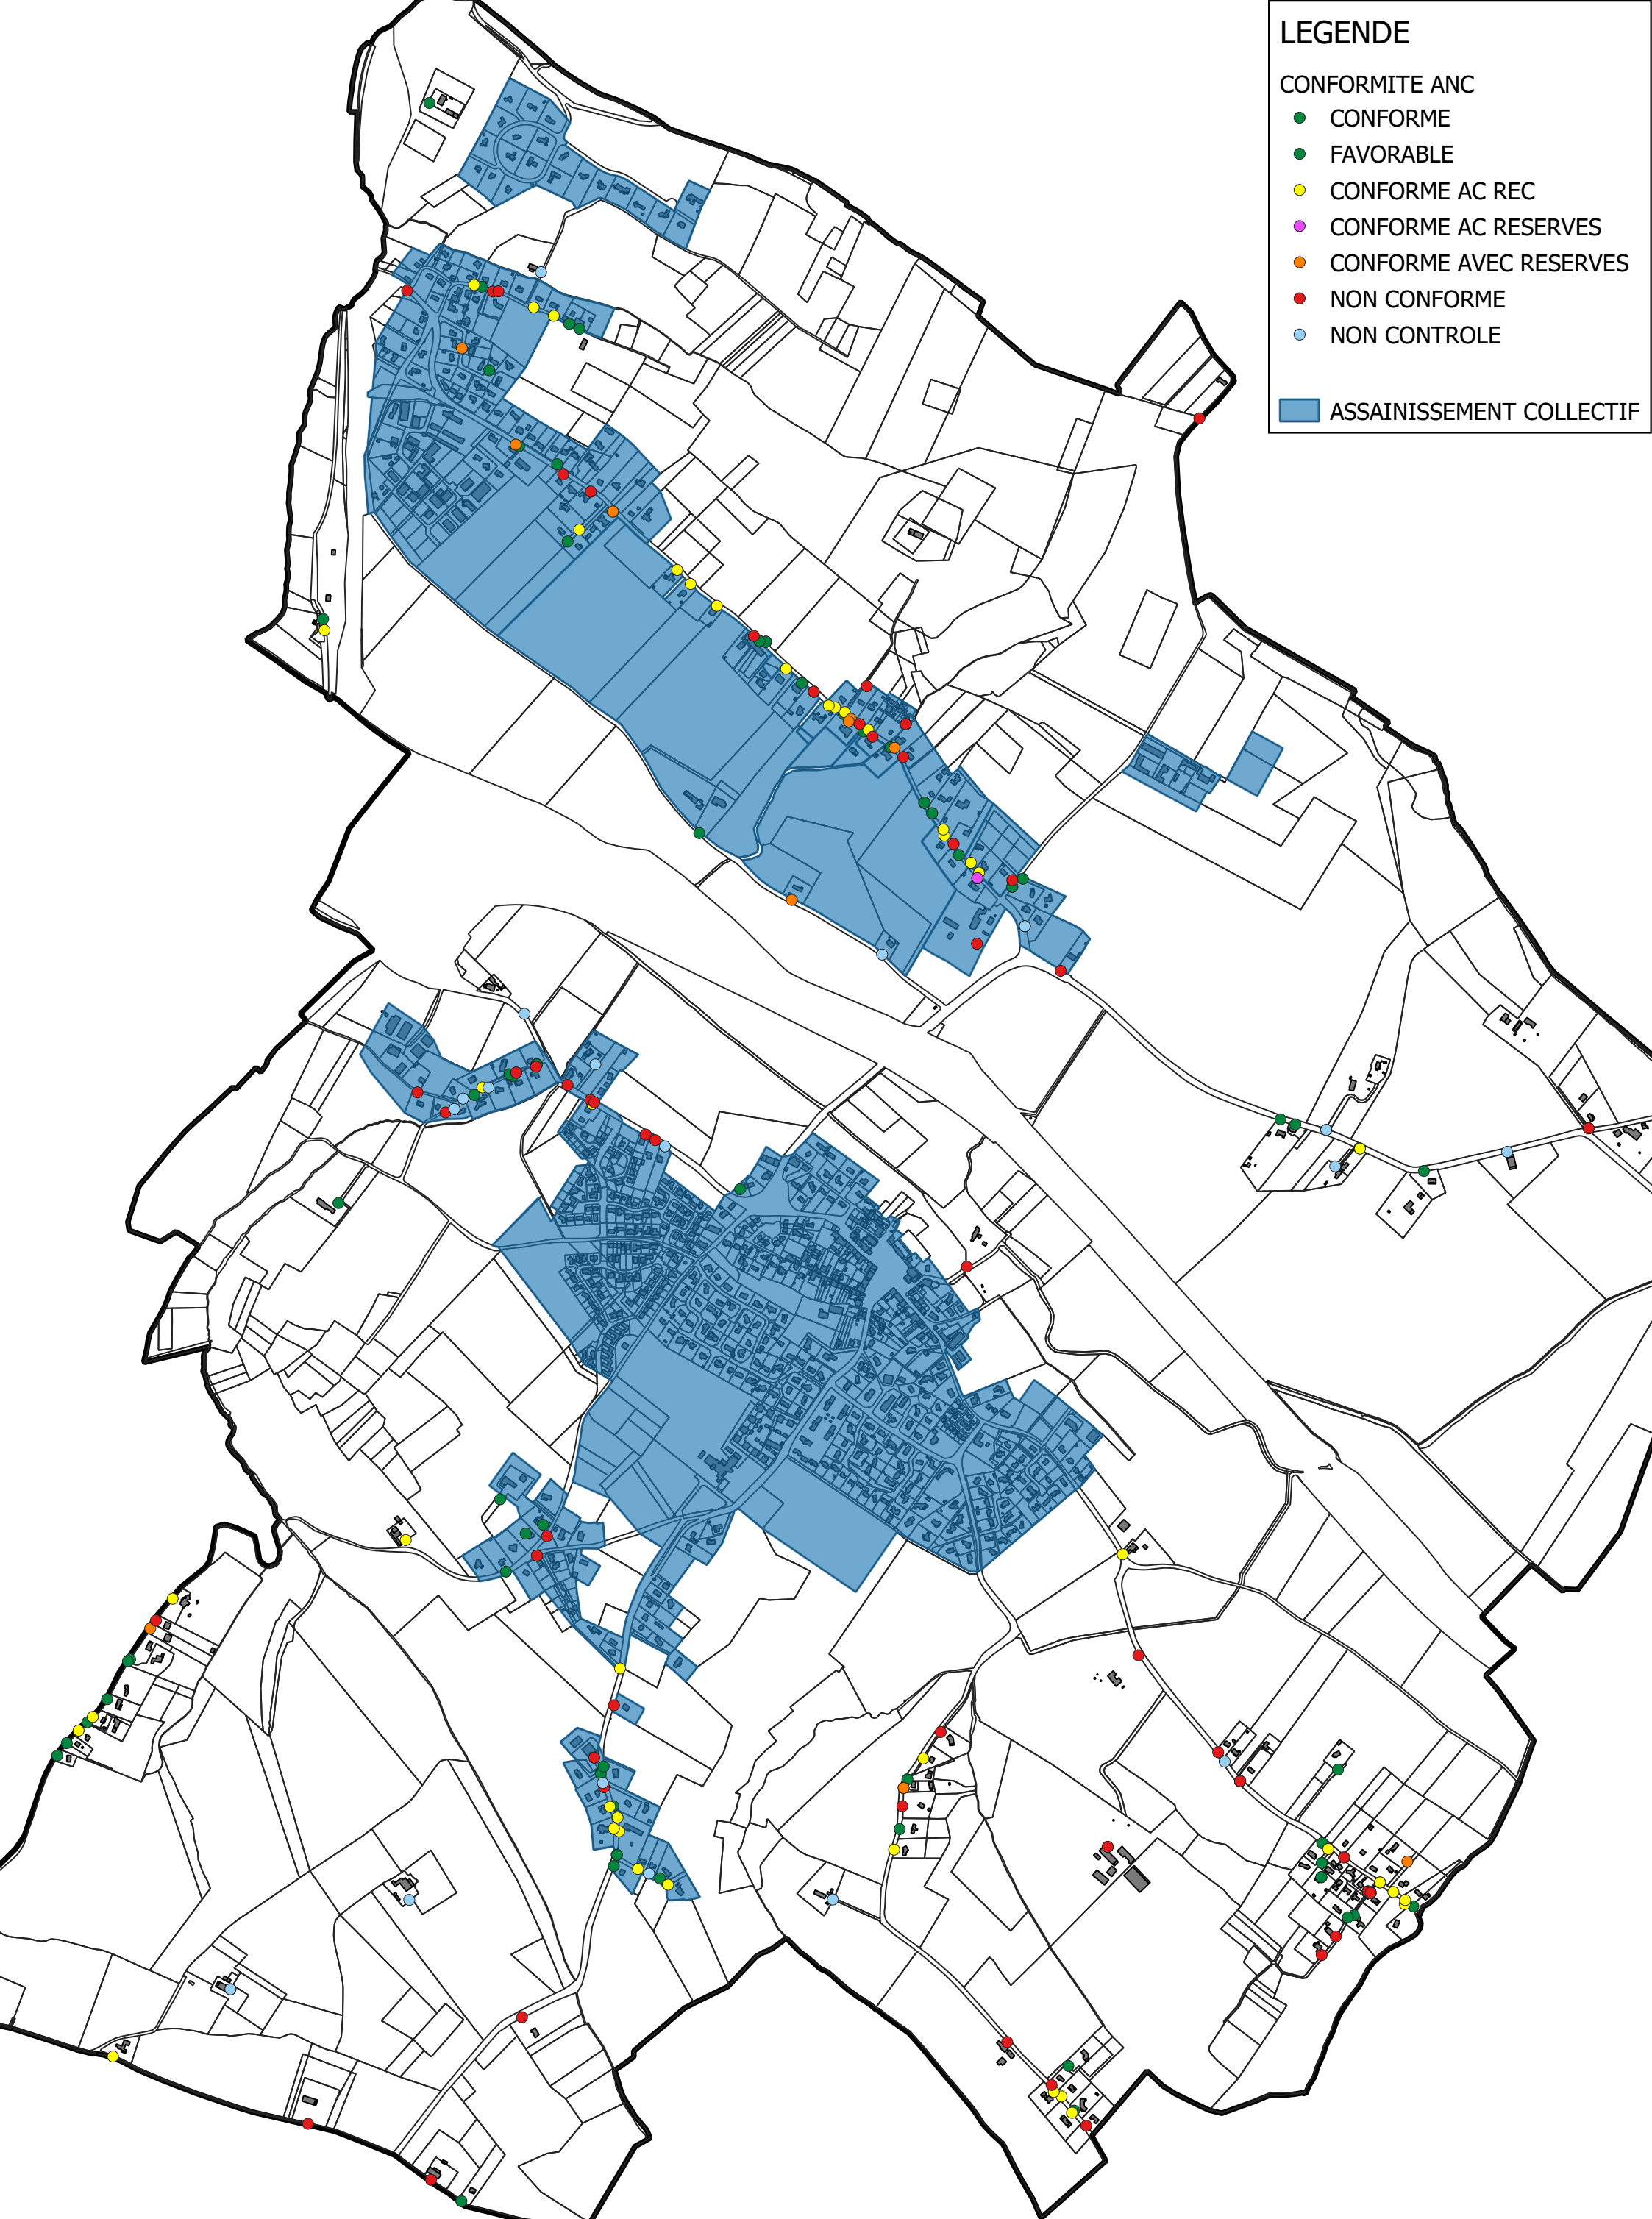

LEGENDE

- CONFORMITE ANC
 - CONFORME
 - FAVORABLE
 - CONFORME AC REC
 - CONFORME AC RESERVES
 - CONFORME AVEC RESERVES
 - NON CONFORME
 - NON CONTROLE
- ASSAINISSEMENT COLLECTIF

ASSAINISSEMENT NON COLLECTIF - COMMUNE DE GRAGNAGUE

Créé par : CP

Le : 30/11/2020