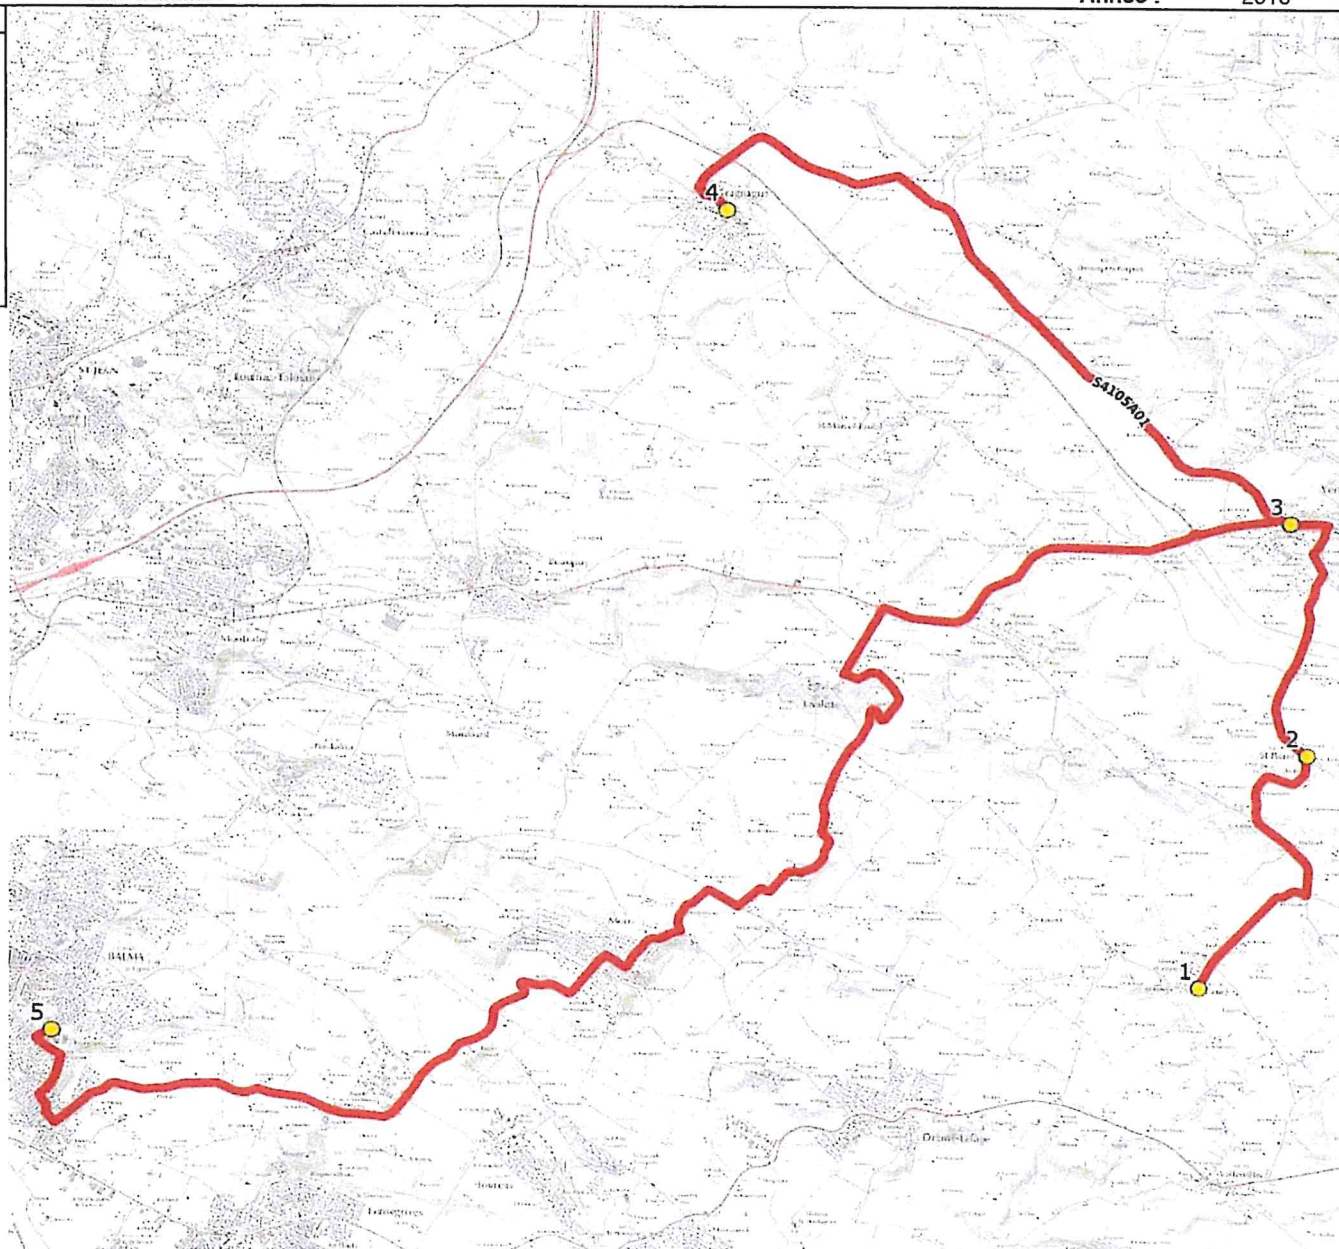

Mise à jour : 02/12/2019

Ligne : VERFEIL-SEGPA COLLEGE BALMA

Ligne N° : S4105

Marché (année de notification-durée) : 2017-4

Transporteur : TRANSPORTS EN LAURAGAIS

Km en charge : 41 Km

Nombre de places assises : 16 pl

Sous-traitant :

Année : 2016

ITINERAIRE INDICATIF (ALLER)	LMMJV--
GAURE	
1. Mairie	06:50
SAINT-PIERRE	
2. Aribus _En Corrail	07:00
VERFEIL	
3. Aribus Gendarmerie	07:10
GRAGNAGUE	
4. Eglise	07:20
BALMA	
5. Collège Jean Rostand	07:55 (1)

Renvoi/Nota :

1 : SEGPA

Mise à jour : 02/12/2019  
 Marché (année de notification-durée) : 2017-4  
 Nombre de places assises : 16 pl

Ligne : VERFEIL-SEGPA COLLEGE BALMA  
 Transporteur : TRANSPORTS EN LAURAGAIS  
 Sous-traitant :

Ligne N° : S4105  
 Km en charge : 28 Km  
 Année : 2016

ITINERAIRE INDICATIF (RETOUR)	LM-JV--	Merc
BALMA		
1. Collège Jean Rostand	17:10	13:10
2. Av Mauressac/Passage Bourguignon	17:15 (1)	13:15 (1)
GAURE		
3. Mairie	17:30	13:30
SAINT-PIERRE		
4. Aribus _En Corrail	17:40	13:40
VERFEIL		
5. Aribus Gendarmerie	17:45	13:45
GRAGNAGUE		
6. Eglise	17:55	13:55