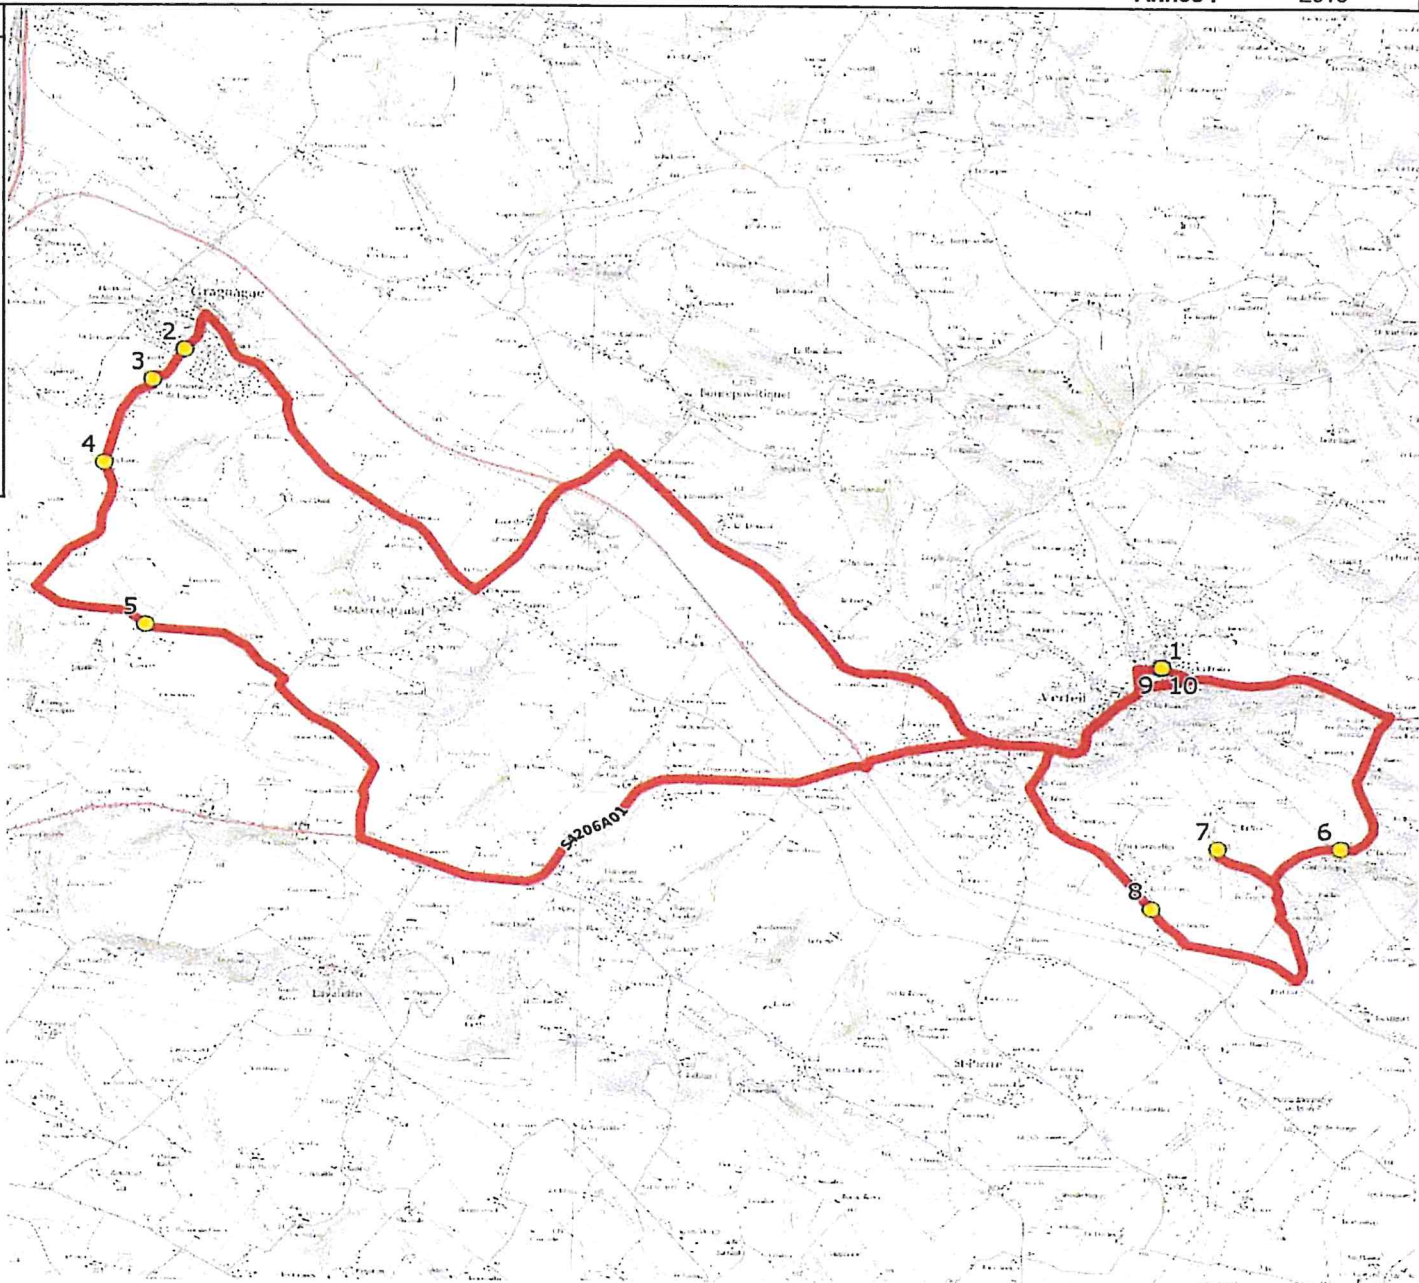

# DIRECTION DES TRANSPORTS

Mise à jour : 14/01/2020 Marché (année de notification-durée) : 2015-6 Nombre de places assises : 31 pl	Ligne : GRAGNAGUE-COLLEGE&ECOLES DE VERFEIL Transporteur : ALCIS TRANSPORTS Sous-traitant :	Ligne N° : S4206 Km en charge : 31 Km Année : 2015
---	---	--

ITINERAIRE INDICATIF (ALLER)	LMMJV--
VERFEIL	
1. Ecole Elémentaire	07:30 (1)
GRAGNAGUE	
2. ABCGn1144 Lauzis	07:45
3. Parking Ecole	07:48
4. ABCG La Faure	07:50
LVALETTE	
5. RD77/Lagaline/Imp Castera	07:53
VERFEIL	
6. En Garric/Malaret	07:57
7. Moulin neuf/Lot en Caravelle	08:01
8. RD20/En Tartays	08:05
9. Collège Jean Gay	08:20
10. Ecole Elémentaire	08:20 (1)

Renvoi/Nota :  
1 : Accompagnatrice

Mise à jour : 14/01/2020

Ligne : GRAGNAGUE-COLLEGE&ECOLES DE VERFEIL

Ligne N° : S4206

Marché (année de notification-durée) : 2015-6

Transporteur : ALCIS TRANSPORTS

Km en charge : 31 Km

Nombre de places assises : 31 pl

Sous-traitant :

Année : 2015

ITINERAIRE INDICATIF (RETOUR)	LM-JV--	Merc
VERFEIL		
1. Collège Jean Gay	17:10	11:40
2. Ecole Elémentaire	17:10	11:40
GRAGNAGUE		
3. ABCGn1144 Lauzis	17:26	11:56
4. Parking Ecole	17:29	11:59
5. ABCG La Faure	17:31	12:01
LAVALETTE		
6. RD77/Lagaline/Imp Castera	17:34	12:04
VERFEIL		
7. En Garric/Malaret	17:48	12:18
8. Moulin neut/Lot en Caravelle	17:52	12:22
9. RD20/En Tartays	17:56	12:26
10. Ecole Elémentaire	18:02	12:32