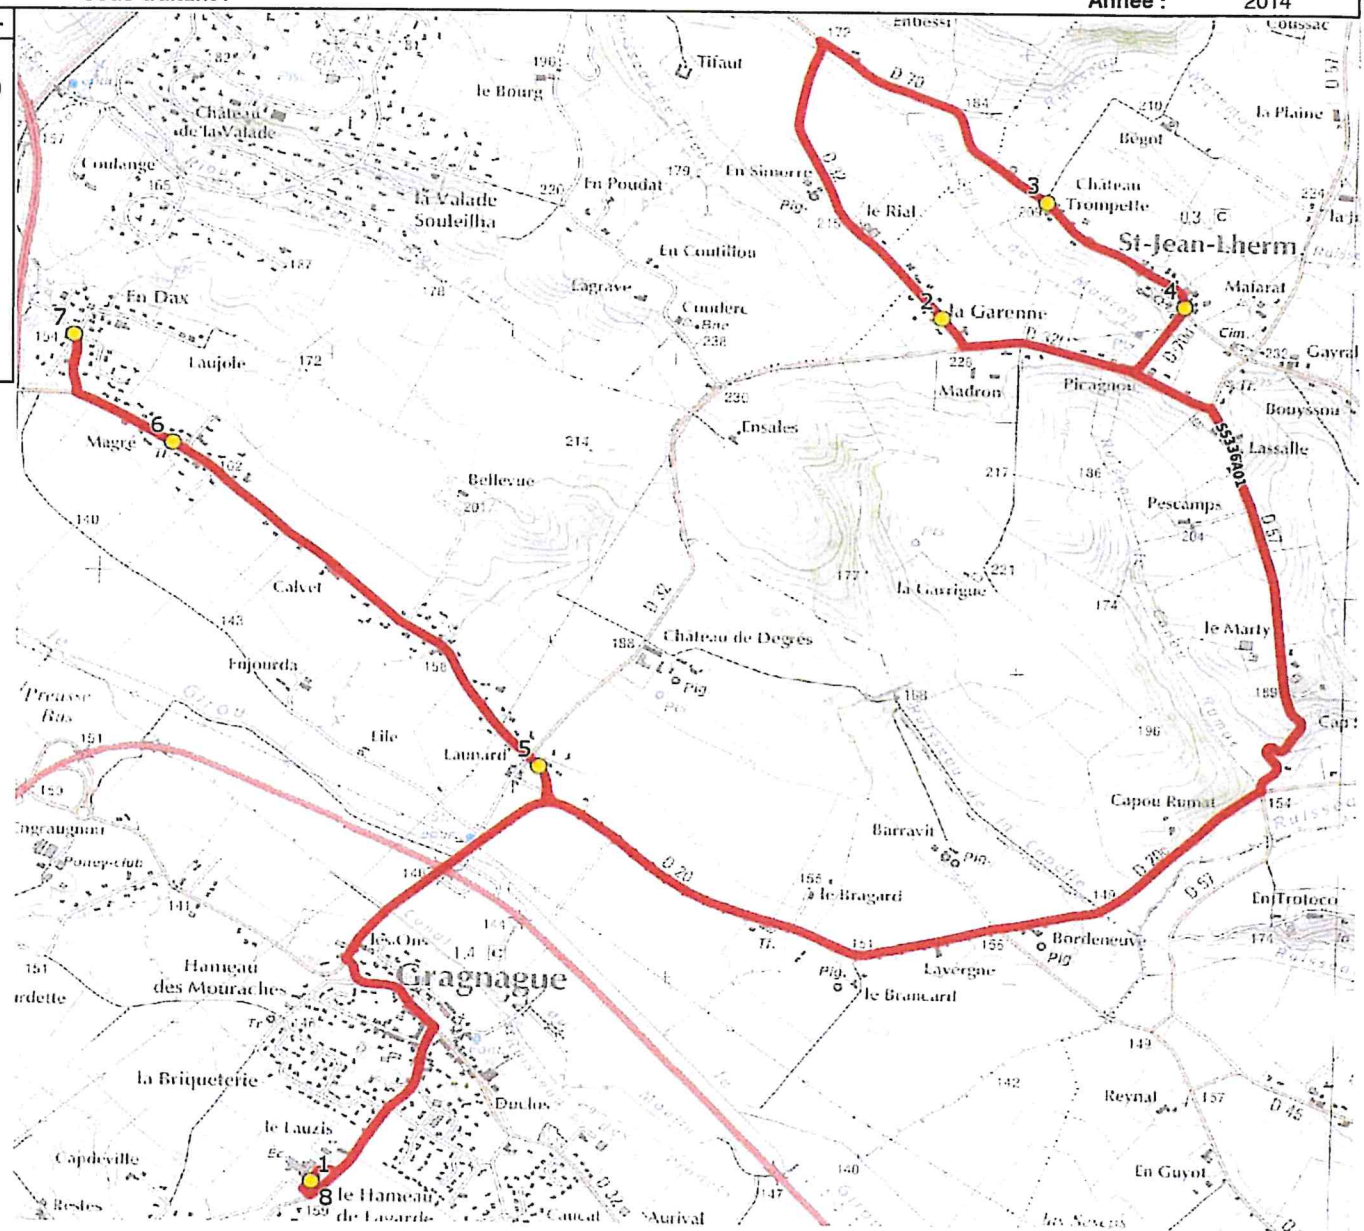

Mise à jour : 15/08/2020  
 Marché (année de notification-durée) : 2019-2  
 Nombre de places assises : 55 pl

Ligne : ST JEAN LHERM- ECOLE DE GRAGNAGUE  
 Transporteur : VERDIE AUTOCARS  
 Sous-traitant :

Ligne N° : S5336  
 Km en charge : 19 Km  
 Année : 2014

ITINERAIRE INDICATIF (ALLER)	LMMJV--
GRAGNAGUE	
1. Ecole Élémentaire	08:10 (1)
SAINT-JEAN-LHERM	
2. RD32/Garenne	08:16
3. RD70/Château Trompette	08:18
4. Village/Monument aux Morts	08:20
GRAGNAGUE	
5. ABCGn0534 Launard	08:26
6. ABCGn0963 Route des Côteaux	08:28
7. ABCGn0749 Laoujole	08:32
8. Ecole Élémentaire	08:50

Renvoi/Nota :

1 : Accompagnant

Mise à jour : 15/08/2020  
 Marché (année de notification-durée) : 2019-2  
 Nombre de places assises : 55 pl

Ligne : ST JEAN LHERM- ECOLE DE GRAGNAGUE  
 Transporteur : VERDIE AUTOCARS  
 Sous-traitant :

Ligne N° : S5336  
 Km en charge : 19 Km  
 Année : 2014

ITINERAIRE INDICATIF (RETOUR)	LM-JV--	Merc
GRAGNAGUE		
1. Ecole Elémentaire	17:25 (1)	12:10 (1)
2. ABCGn0534 Launard	17:38	12:23
3. ABCGn0963 Route des Côteaux	17:42	12:27
4. ABCGn0749 Laoujole	17:44	12:29
SAINT-JEAN-LHERM		
5. RD70/Château Trompette	17:56	12:41
6. Village/Monument aux Morts	17:58	12:43
7. RD32/Garenne	18:01	12:46
GRAGNAGUE		
8. Ecole Elémentaire	18:15	13:00