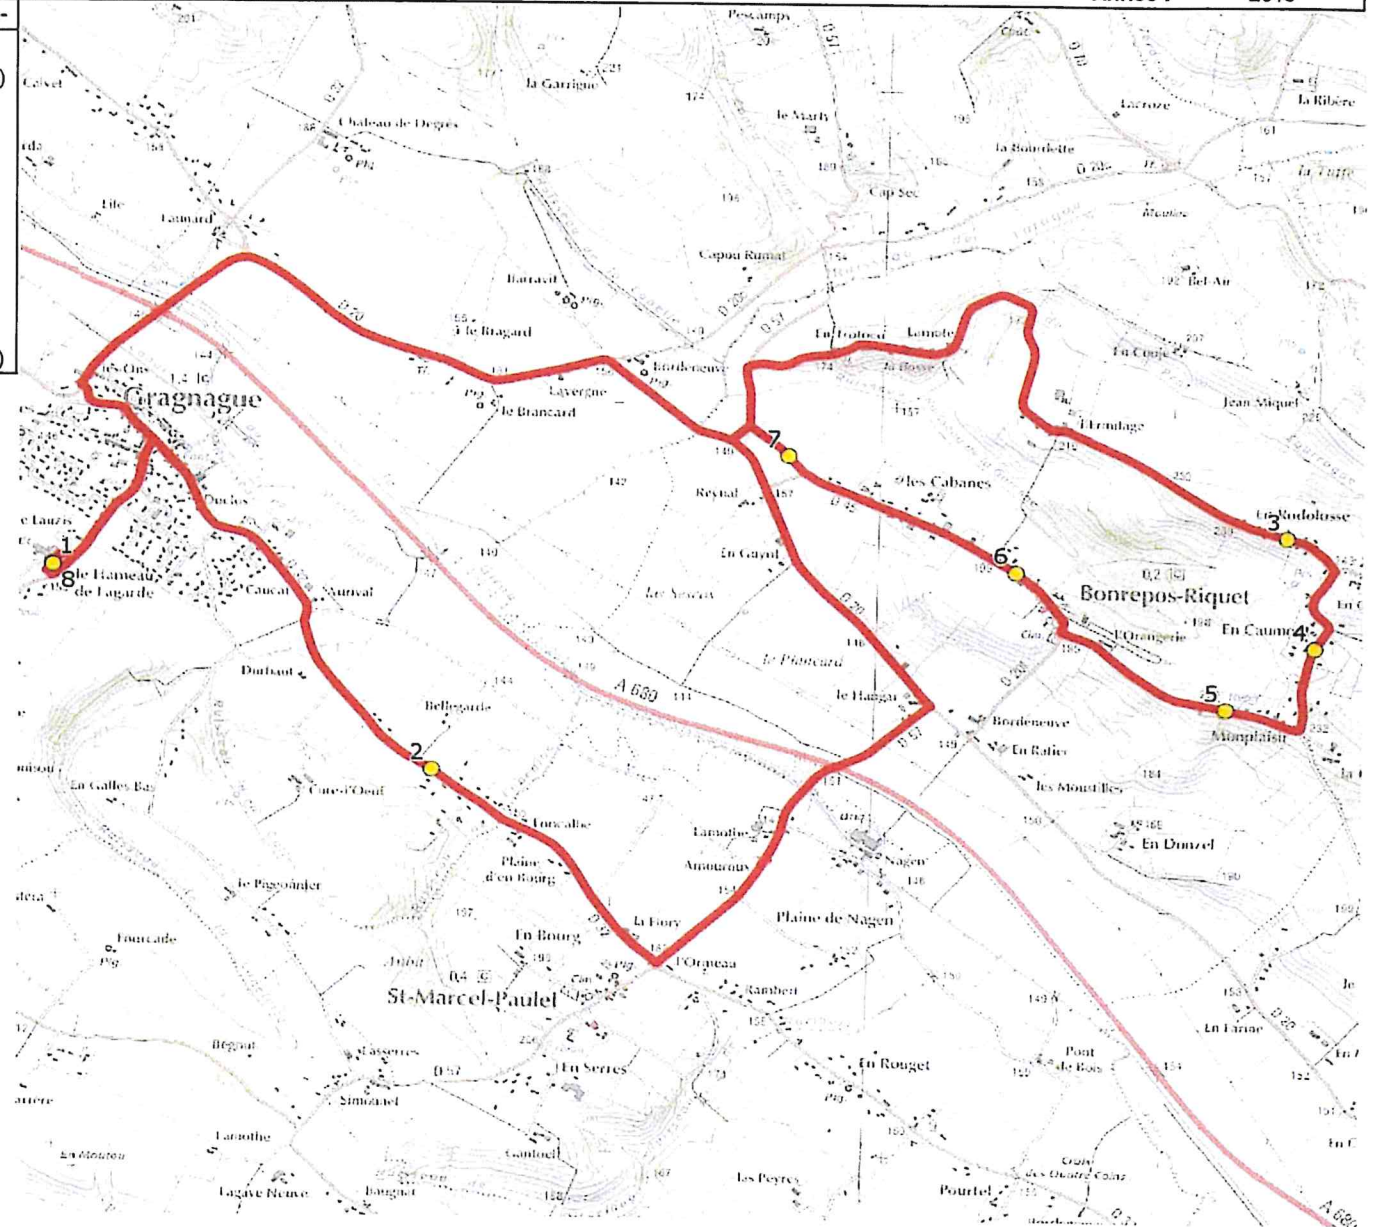

Mise à jour : 15/08/2020
 Marché (année de notification-durée) : 2015-6
 Nombre de places assises : 31 pl

Ligne : RPC BONREPOS-GRAGNAGUE
 Transporteur : ALCIS TRANSPORTS
 Sous-traitant :

Ligne N° : S5335
 Km en charge : 17 Km
 Année : 2015

ITINERAIRE INDICATIF (ALLER)	LMMJV--
GRAGNAGUE	
1. Ecole Élémentaire	08:10 (1)
2. RD32/Bellegrade/N°1370	08:15
BONREPOS-RIQUET	
3. En Rodolosse/Parking	08:25
4. Rte du Ramel/N°141	08:28
5. Rte de l'Orangerie/N°79	08:30
6. RD45/Au Village	08:34
7. Rte Pierre Paul Riquet/N°115	08:37
GRAGNAGUE	
8. Ecole Élémentaire	08:50 (1)

Renvoi/Nota :

1 : Accompagnatrice

Mise à jour : 15/08/2020

Ligne : RPC BONREPOS-GRAGNAGUE

Ligne N° : S5335

Marché (année de notification-durée) : 2015-6

Transporteur : ALCIS TRANSPORTS

Km en charge : 17 Km

Nombre de places assises : 31 pl

Sous-traitant :

Année : 2015

ITINERAIRE INDICATIF (RETOUR)

LM-JV--

Merc

GRAGNAGUE

1. Ecole Elémentaire	17:25 (1)	12:10 (1)
2. RD32/Bellegrade/N°1370	17:30	12:15
BONREPOS-RIQUET		
3. En Rodolose/Parking	17:40	12:25
4. Rte du Ramel/N°141	17:43	12:28
5. Rte de l'Orangerie/N°79	17:45	12:30
6. RD45/Au Village	17:49	12:34
7. Rte Pierre Paul Riquet/N°115	17:52	12:37
GRAGNAGUE		
8. Ecole Elémentaire	18:05 (1)	12:50 (1)