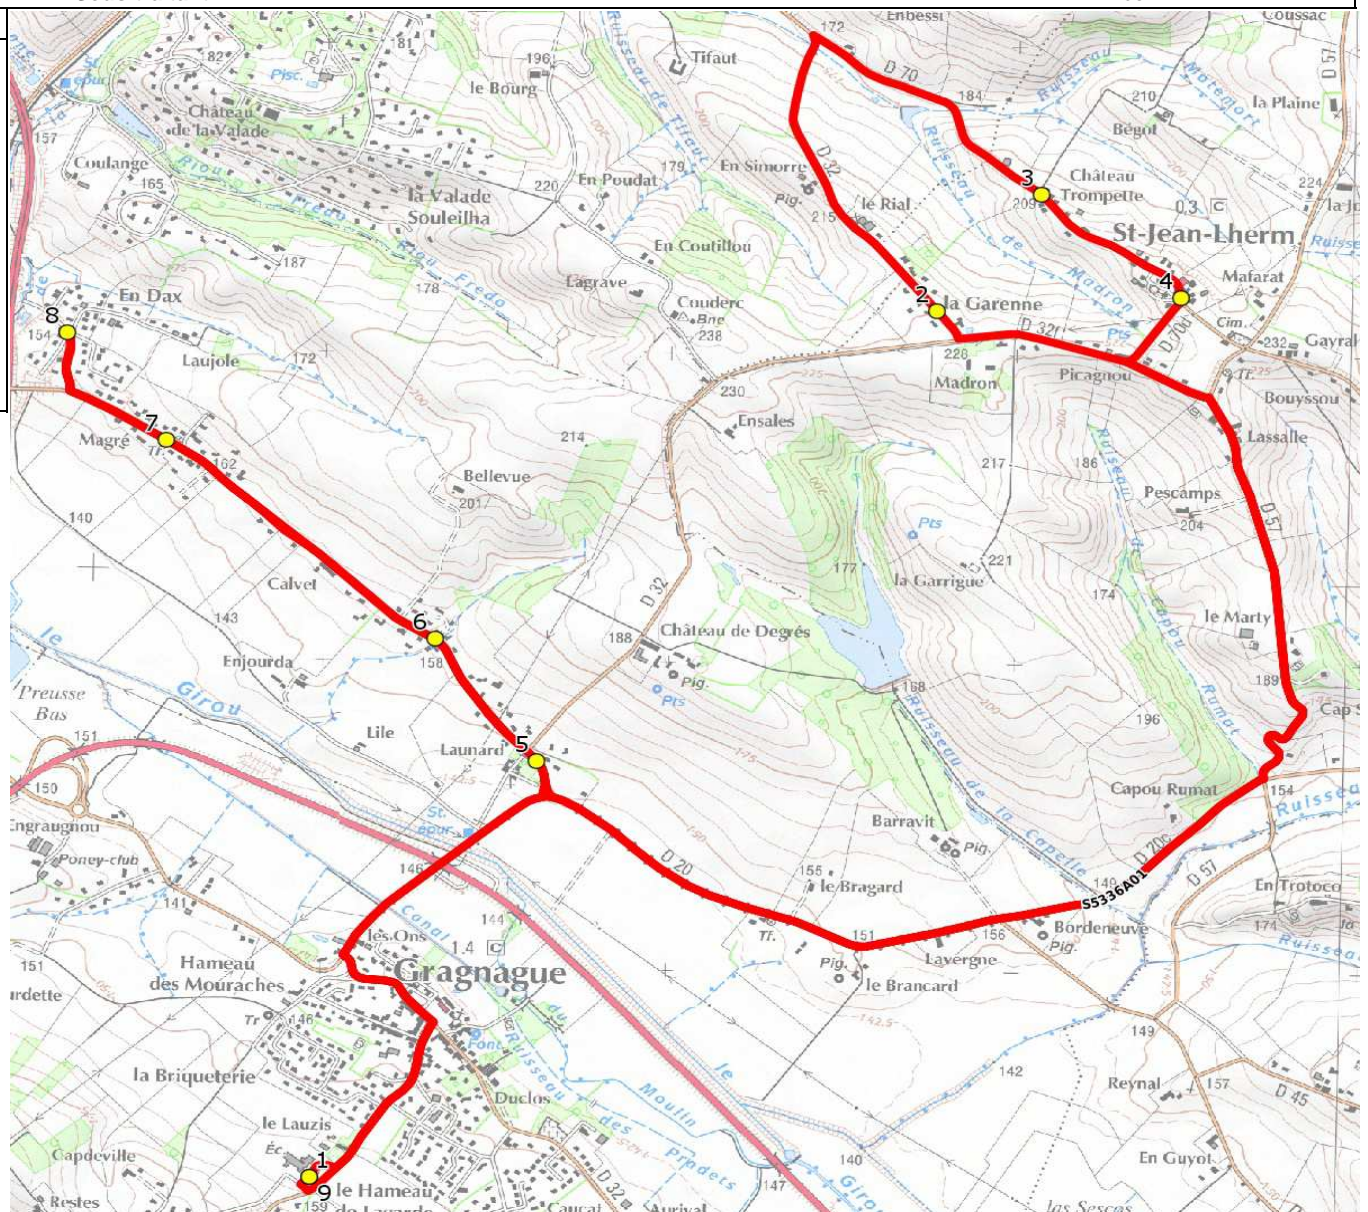

Mise à jour : 15/08/2019

Ligne : ST JEAN LHERM- ECOLE DE GRAGNAGUE

Ligne N° : S5336

Marché (année de notification-durée) : 2019-2

Transporteur :

Km en charge : 19 Km

Nombre de places assises :

Sous-traitant :

Année :

ITINERAIRE INDICATIF (ALLER)	LMMJV--
GRAGNAGUE	
1. Ecole Elémentaire	08:00 (1)
SAINT-JEAN-LHERM	
2. RD32/Garenne	08:12
3. RD70/Château Trompette	08:15
4. Village/Monument aux Morts	08:18
GRAGNAGUE	
5. ABCGn0534 Launard	08:26
6. RD45/Bellevue/n°430	08:28
7. ABCGn0963 Route des Côteaux	08:30
8. ABCGn0749 Laujole	08:32
9. Ecole Elémentaire	08:50

Renvoi/Nota :

1 : Accompagnant

Mise à jour : 15/08/2019

Ligne : ST JEAN LHERM- ECOLE DE GRAGNAGUE

Ligne N° : S5336

Marché (année de notification-durée) : 2019-2

Transporteur :

Km en charge : 19 Km

Nombre de places assises :

Sous-traitant :

Année :

ITINERAIRE INDICATIF (RETOUR)	LM-JV--	Merc
GRAGNAGUE		
1. Ecole Elémentaire	17:25 (1)	12:10 (1)
2. ABCGn0534 Launard	17:38	12:23
3. RD45/Bellevue/n°430	17:40	12:25
4. ABCGn0963 Route des Côteaux	17:42	12:27
5. ABCGn0749 Laoujole	17:44	12:29
SAINT-JEAN-LHERM		
6. RD70/Château Trompette	17:56	12:41
7. Village/Monument aux Morts	17:58	12:43
8. RD32/Garenne	18:01	12:46
GRAGNAGUE		
9. Ecole Elémentaire	18:15	13:00