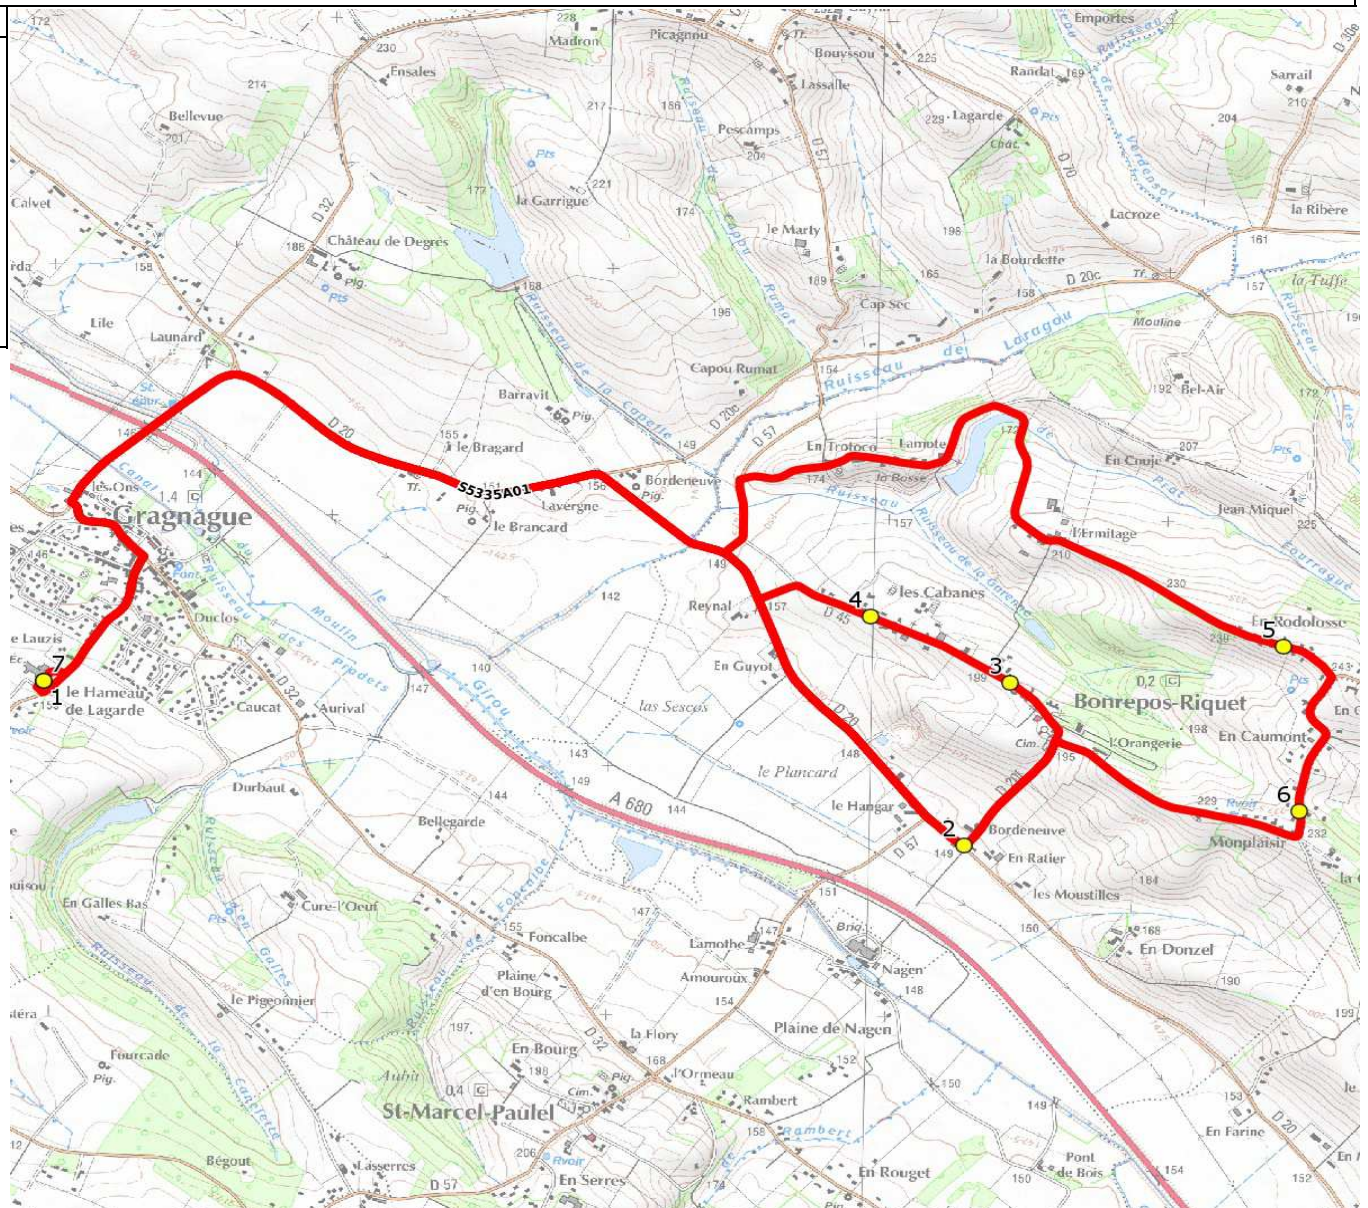

Mise à jour : 15/08/2019

Ligne : RPC Bonrepos-Gragnague

Ligne N° : S5335

Marché (année de notification-durée) : 2015-6

Transporteur : ALCIS TRANSPORTS

Km en charge : 18 Km

Nombre de places assises : 31 pl

Sous-traitant :

Année : 2015

ITINERAIRE INDICATIF (ALLER)	LMMJV--
GRAGNAGUE	
1. Ecole Elémentaire	08:10 (1)
BONREPOS-RIQUET	
2. RD20/RD20F	08:20
3. RD45/Au Village	08:23
4. RD45/Cabanes	08:24
5. En Rodolosse/Parking	08:34
6. RD45/Garlande/En Caumont	08:40
GRAGNAGUE	
7. Ecole Elémentaire	08:50 (1)

Renvoi/Nota :

1 : Accompagnatrice

Mise à jour : 15/08/2019

Ligne : RPC Bonrepos-Gragnague

Ligne N° : S5335

Marché (année de notification-durée) : 2015-6

Transporteur : ALCIS TRANSPORTS

Km en charge : 18 Km

Nombre de places assises : 31 pl

Sous-traitant :

Année : 2015

ITINERAIRE INDICATIF (RETOUR)	LM-JV--	Merc
GRAGNAGUE		
1. Ecole Elémentaire	17:25 (1)	12:10 (1)
BONREPOS-RIQUET		
2. RD20/RD20F	17:35	12:20
3. RD45/Au Village	17:38	12:23
4. RD45/Cabanes	17:39	12:24
5. En Rodolosse/Parking	17:49	12:34
6. RD45/Garlande/En Caumont	17:55	12:40
GRAGNAGUE		
7. Ecole Elémentaire	18:10 (1)	12:55 (1)