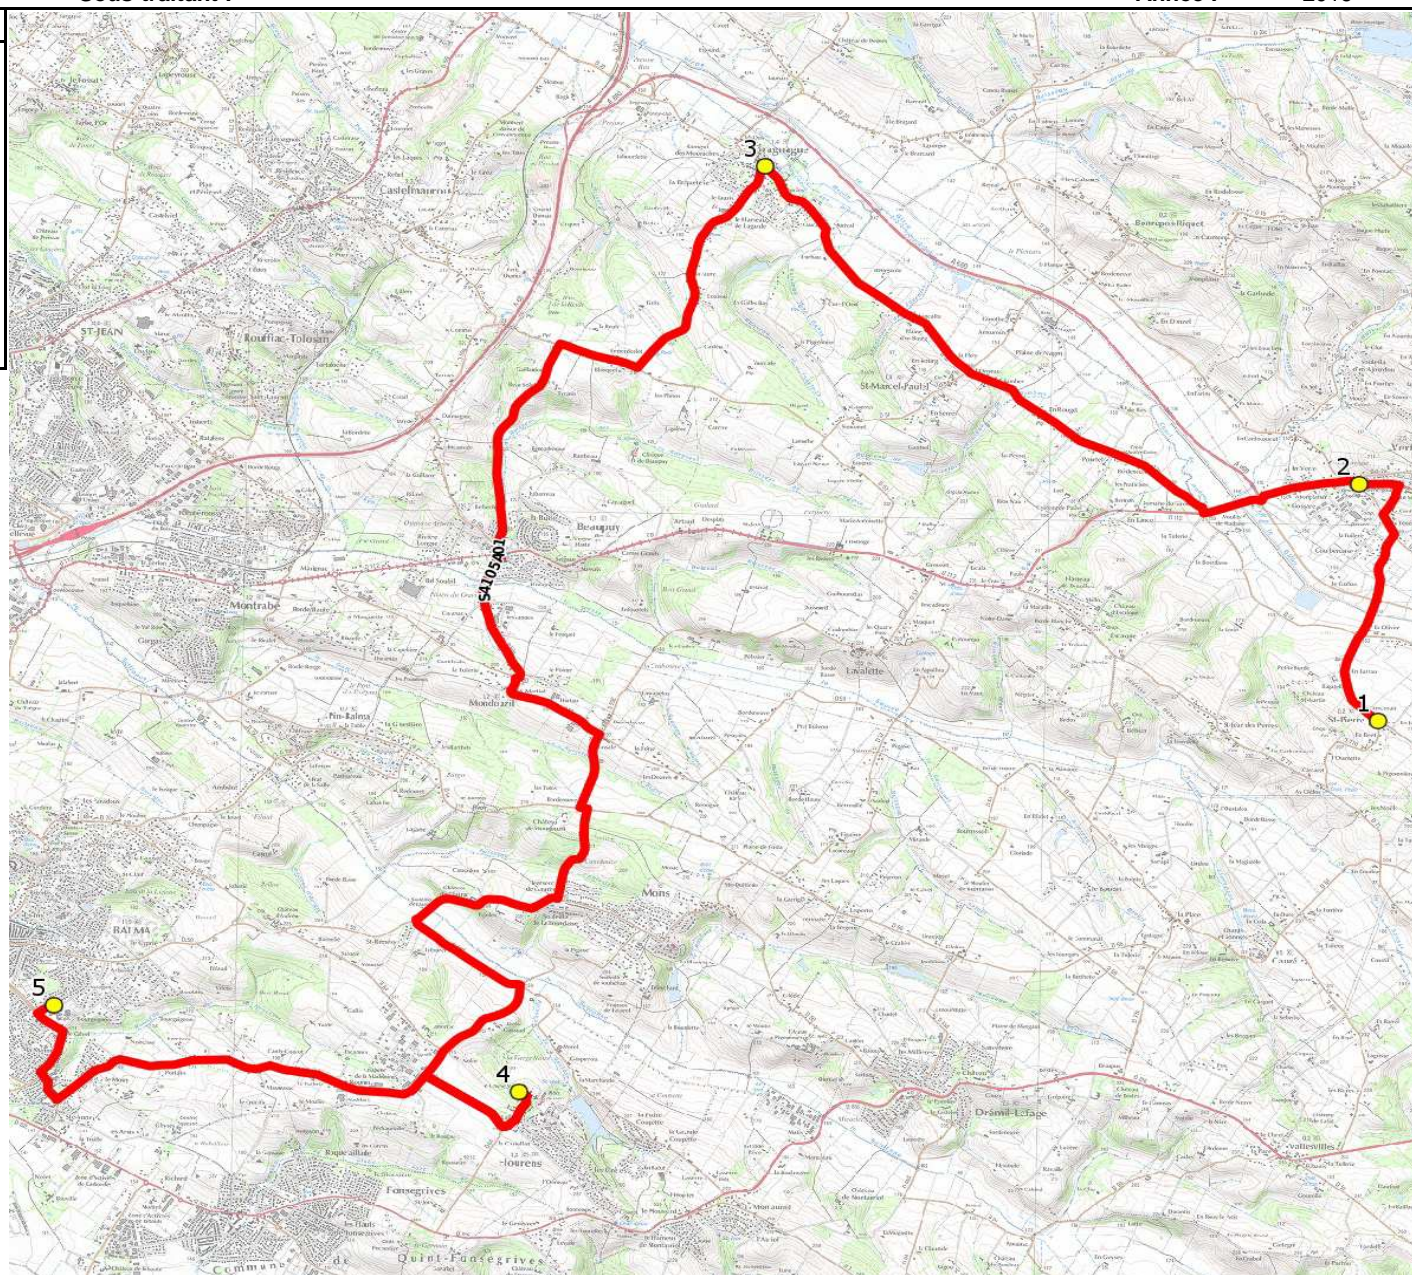

Mise à jour : 03/09/2018

Ligne : VERFEIL-SEGPA COLLEGE BALMA

Ligne N° : S4105

Marché (année de notification-durée) : 2017-4

Transporteur : TRANSPORTS EN LAURAGAIS

Km en charge : 32 Km

Nombre de places assises : 16 pl

Sous-traitant :

Année : 2016

ITINERAIRE INDICATIF (ALLER)	LMMJV--
SAINT-PIERRE	
1. Aribus _En Corrail	07:00
VERFEIL	
2. Aribus Gendarmerie	07:10
GRAGNAGUE	
3. Eglise	07:20
FLOURENS	
4. Le Chêne Vert	07:40
BALMA	
5. Collège Jean Rostand	07:55 (1)

# DIRECTION DES TRANSPORTS

Mise à jour : 03/09/2018 Marché (année de notification-durée) : 2017-4 Nombre de places assises : 16 pl	Ligne : VERFEIL-SEGPA COLLEGE BALMA Transporteur : TRANSPORTS EN LAURAGAIS Sous-traitant :	Ligne N° : S4105 Km en charge : 30 Km Année : 2016
---	--	--

ITINERAIRE INDICATIF (RETOUR)	LM-JV--	Merc
BALMA		
1. Collège Jean Rostand	17:10	13:10
FLOURENS		
2. Le Chêne Vert	17:20	13:20
SAINT-PIERRE		
3. Aribus _En Corrail	17:40	13:40
VERFEIL		
4. Aribus Gendarmerie	17:45	13:45
GRAGNAGUE		
5. Eglise	17:55	13:55