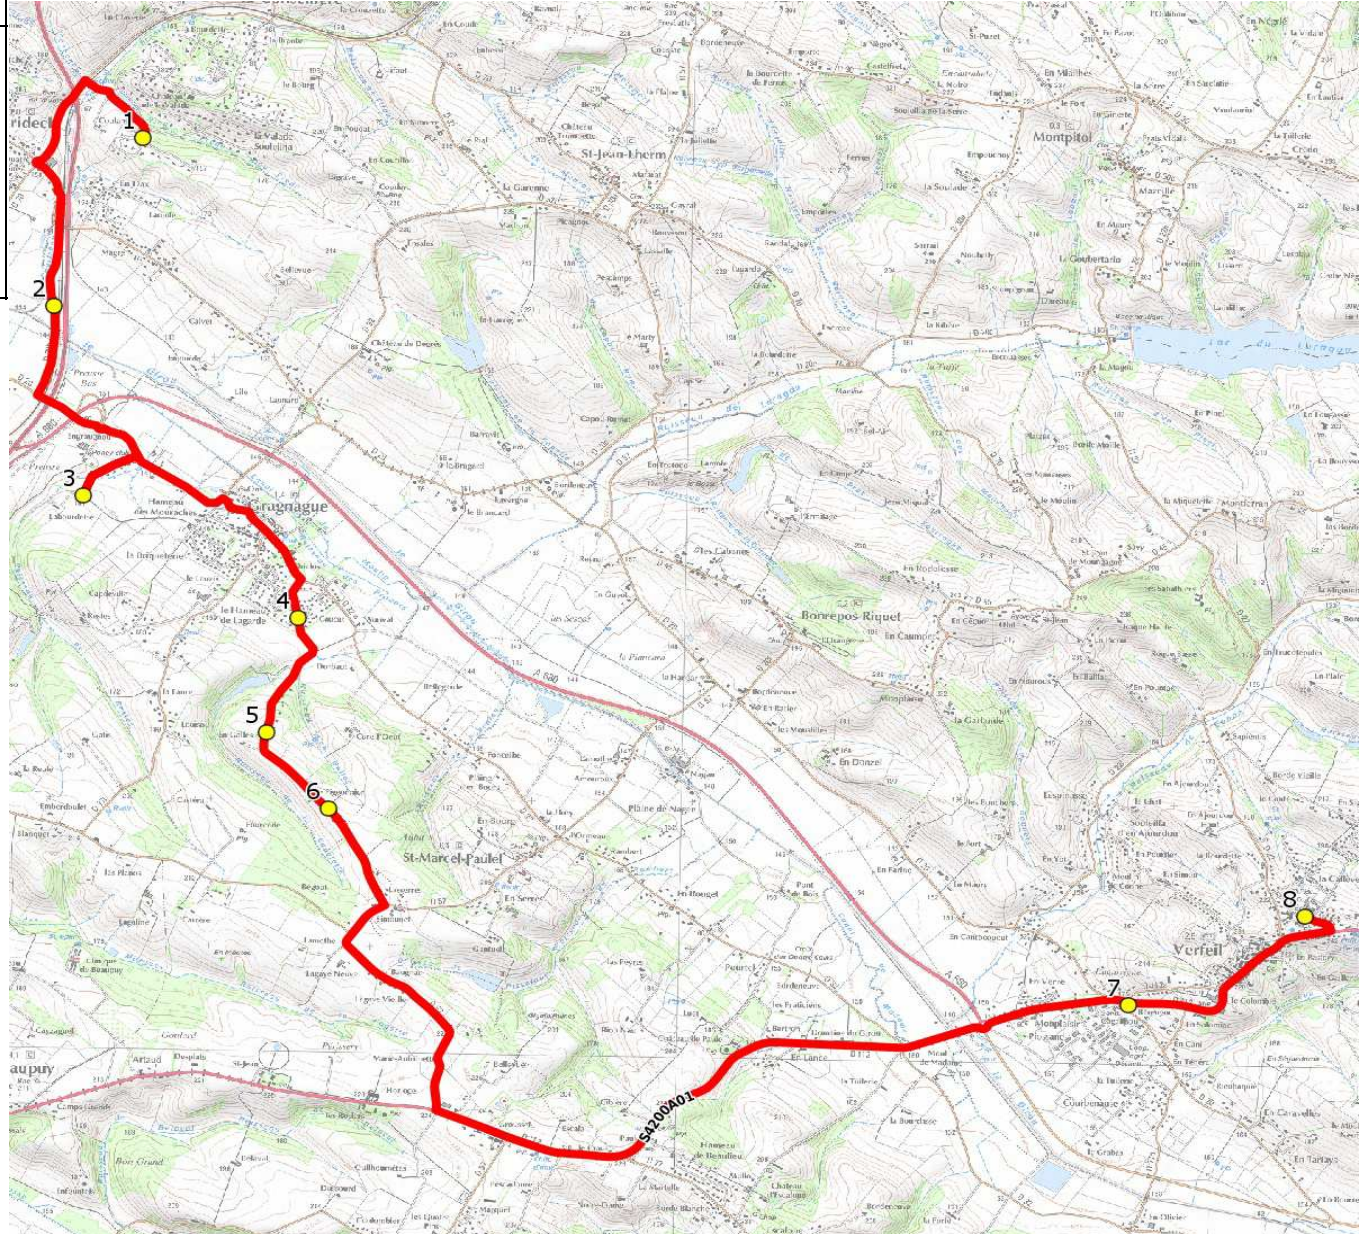

Mise à jour : 15/08/2016	Circuit : GRAGNAGUE-COLLEGE VERFEIL	Circuit N° : S4200
Marché (année de notification-durée) : 2016-5	Transporteur : VERDIE AUTOCARS	Km en charge : 17,02 Km
Nombre de places : 31 pl	Véhicule : - /	Année : 2013

ITINERAIRE INDICATIF (ALLER)	LMMJV--
<b>GRAGNAGUE</b>	
1. Aribus ZCoulange	07:50
2. Ch de la Gare n°155	07:53
3. Ch Bourdette	07:56
4. Imp Lac/Imp Mirabelles	08:00
5. Rt du Pigeonnier n°1145	08:02
6. Le Pigeonnier	08:04
<b>VERFEIL</b>	
7. Aribus Gendarmerie	08:17
8. Collège Jean Gay	08:20

# DIRECTION DES TRANSPORTS

<b>Mise à jour :</b> 15/08/2016	<b>Circuit :</b> GRAGNAGUE-COLLEGE VERFEIL	<b>Circuit N° :</b> S4200
<b>Marché (année de notification-durée) :</b> 2016-5	<b>Transporteur :</b> VERDIE AUTOCARS	<b>Km en charge :</b> 17,92 Km
<b>Nombre de places :</b> 31 pl	<b>Véhicule :</b> - /	<b>Année :</b> 2013

ITINERAIRE INDICATIF (RETOUR)	LM-JV--	Merc
VERFEIL		
1. Collège Jean Gay	17:10	11:40
2. Abribus Gendarmerie	17:13	11:45
GRAGNAGUE		
3. Le Pigeonnier	17:26	11:58
4. Rt du Pigeonnier n°1145	17:28	12:00
5. Imp Lac/Imp Mirabelles	17:30	12:02
6. Ch Bourdette	17:34	12:06
7. Abribus ZCoulange	17:40	12:12
8. Ch de la Gare n°155	17:43	12:15