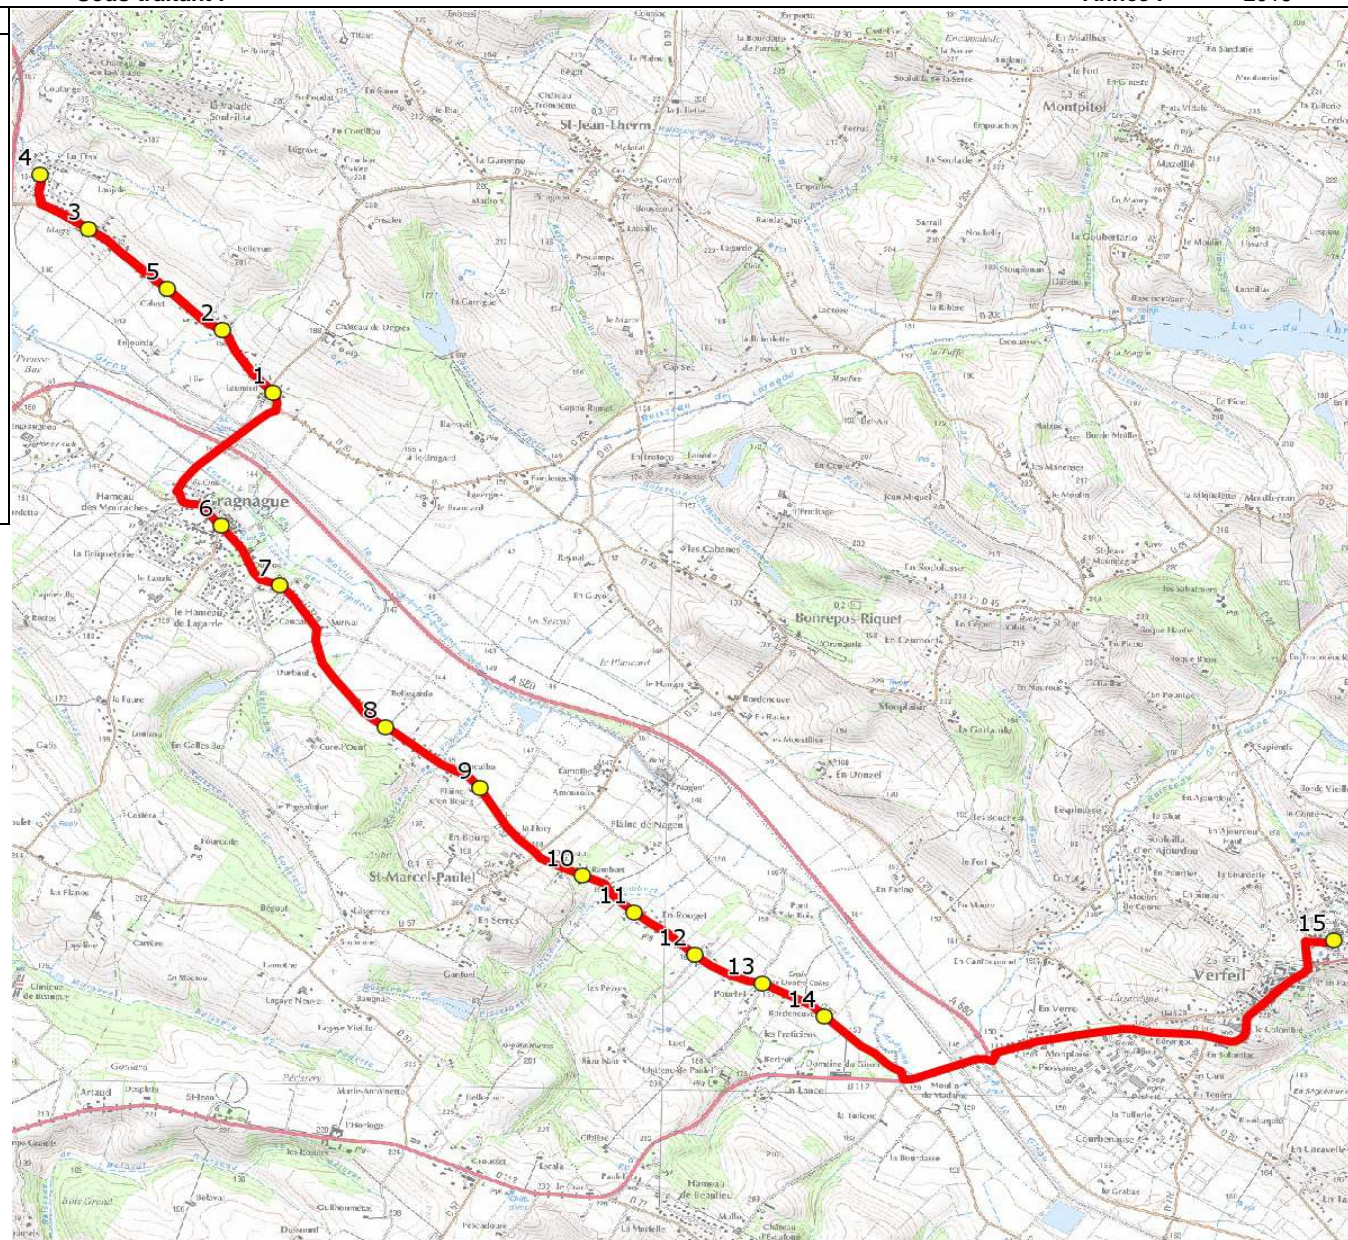

Mise à jour : 01/08/2018

Ligne : GRAGNAGUE-COLLEGE DE VERFEIL

Ligne N° : S4203

Marché (année de notification-durée) : 2018-7

Transporteur : VERDIE AUTOCARS

Km en charge : 14 Km

Nombre de places assises : 59 pl

Sous-traitant :

Année : 2016

ITINERAIRE INDICATIF (ALLER)	LMMJV--
GRAGNAGUE	
1. ABCGn0534 Launard	07:40
2. RD45/Bellevue/n°430	07:42
3. ABCGn0963 Route des Côteaux	07:45
4. ABCGn0749 Laoujole	07:48
5. Rte des côteaux n°845	07:50
6. ABCGn0533 Eglise	08:03
7. ABCGn1518 Saint Vincent	08:04
8. RD32/Bellegarde	08:05
SAINT-MARCEL-PAULEL	
9. RD32/Foncalbe n°17	08:06
10. RD32/Garosses	08:07
11. RD32/Atelier Ficat	08:08
12. RD32/Tennis/Riou Naou	08:11
13. RD32/Quatre Coins/Pourtel	08:14
14. RD32/Bordeneuve	08:15
VERFEIL	
15. Collège Jean Gay	08:20

Mise à jour : 01/08/2018

Ligne : GRAGNAGUE-COLLEGE DE VERFEIL

Ligne N° : S4203

Marché (année de notification-durée) : 2018-7

Transporteur : VERDIE AUTOCARS

Km en charge : 13 Km

Nombre de places assises : 59 pl

Sous-traitant :

Année : 2016

ITINERAIRE INDICATIF (RETOUR)	LM-JV--	Merc
VERFEIL		
1. Collège Jean Gay	17:10	11:40
SAINT-MARCEL-PAULEL		
2. RD32/Bordeneuve	17:15	11:45
3. RD32/Quatre Coins/Poutel	17:16	11:46
4. RD32/Tennis/Riou Naou	17:17	11:47
5. RD32/Atelier Ficat	17:18	11:48
6. RD32/Garosses	17:19	11:49
7. RD32/Foncalbe n°19	17:21	11:51
GRAGNAGUE		
8. RD32/Bellegarde	17:23	11:53
9. ABCGn1518 Saint Vincent	17:26	11:56
10. ABCGn0533 Eglise	17:27	11:57
11. ABCGn0534 Launard	17:29	11:59
12. RD45/Bellevue/n°430	17:31	12:01
13. ABCGn0963 Route des Côteaux	17:34	12:04
14. ABCGn0749 Laoujole	17:37	12:07
15. Rte des côteaux n°845	17:40	12:10